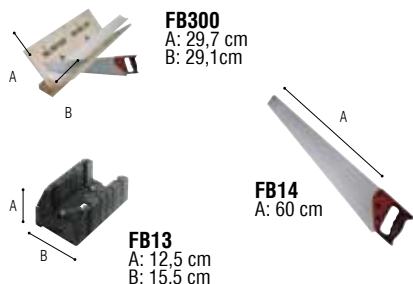

THE PERFECT FINISH

DE PERFECTE AFWERKING / LA FINITION PARFAITE / DAS PERFEKTE FINISH
EL ACABADO PERFECTO / ИДЕАЛЬНЫЙ ФИНИШ

1. READY?

PREPARATION AND TOOLS

VOORBEREIDING EN TOOLS / PRÉPARATION ET OUTILS / VORBEREITUNG UND WERKZEUGE
PREPARACIÓN Y HERRAMIENTAS / ПОДГОТОВКА И ИНСТРУМЕНТЫ

ATMOSPHERE

Omgeving | Environnement | Umgebung
Ambiente | Окружающая среда

Storage and installation conditions: Store profiles and adhesives at room temperature and wait 24 hours before installing.

Opslag- en plaatsingsvoorwaarden: Plaats profielen en lijmen 24 uur vóór de installatie op kamertemperatuur.

Conditions d'installation et de stockage: Stockez les profils et les colles à température ambiante 24 heures avant la pose.

Lager- und Installationsbedingungen: Profile und Kleber 24 Stunden vor Verlegung bei Zimmertemperatur lagern.

Condiciones de almacenamiento y de instalación: Colocar molduras y adhesivos en el lugar 24 horas antes de la aplicación.

Условия хранения и установки: за 24 часа до установки оставьте профили и клей в комнате.

ACCESSORIES

Toebehoren | Accessoires | Zubehör
Accesorios | Аксессуары

SURFACE

Ondergrond | Surface | Untergrund
Superficie | Поверхность

Dust free
Stofvrij
Sans poussière
Staubfrei
Libre de polvo
Очистить от пыли

Sand and wash surface
Schoor en reinig de ondergrond
Poncez et nettoyez la surface
Schleifen und reinigen Sie den Untergrund
Superficie limpia y lisa
Отшлифовать и очистить поверхность

No grease
Vetvrij
Sans graisse
Fettfrei
Sin grasa
Обезжирить

Flat wall & ceilings
Vlakke wand en plafond
Mur et plafond plats
Plane Wand und Decke
Paredes y techos lisos
Выровнять стены и потолки

Dry
Droog
Sec
Trocken
Высушить

2. SET?

DECOFIX ADHESIVES

DECOFIX ШИМЕН | COLLES DECOFIX | DECOFIX KLEBER | DECOFIX ADHESIVOS | КЛЕЙ DECOFIX

Interior, porous and dry surface
Binnen, poreuze en droge ondergronden
Pose à l'intérieur, surfaces poreuses, pièces non humides | Innen, poröse/saugfähige und trockene Untergründe | Interior, superficies porosas y secas | Подходит для внутренних работ, пористых и сухих поверхностей

Exterior, non-porous or humid surface
Buiten, niet-poreuze of vochtige ondergronden
Pose à l'extérieur, surfaces non poreuses ou environnement humide | Außen, nicht-poröser/ saugfähiger Untergrund oder Feuchträume
Exterior, superficies no porosas o ambientes húmedos | Подходит для наружных работ, непористых или влажных поверхностей

Seal wall/ceiling
Verbinding muur/plafond
Collage mur/plafond
Verbindung Wand/Decke
Adherencia techos/paredes
Стены/потолки

DecoFix Pro
Strong, water-based acrylic installation adhesive
FDP500 310ml | 7 > 8m
FDP600 4200ml | 65 > 110m

Joints between mouldings
Verbinding tussen profielen
Joints entre les profils
Nahverbindungen zwischen Profilen
Uniones de los perfiles
Соединительные швы между профилями

DecoFix Extra
Polyurethane-based adhesive
FX200 310ml | min. 80m
FX210 tube 80ml | min. 20m