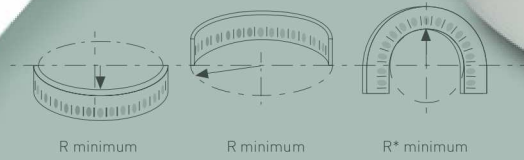

NEW FLEX PROFILES IN
THE AXSENT COLLECTION

**ORAC
FLEX**

CORNICE MOULDINGS

KROONLIJSTEN / CORNICHES / ECKLEISTEN

PANEL MOULDINGS

WANDLIJSTEN / CIMAISES / WAND- UND FRIESLEISTEN

SKIRTING BOARDS

PLINTEN / PLINTHES / SOCKELLEISTEN