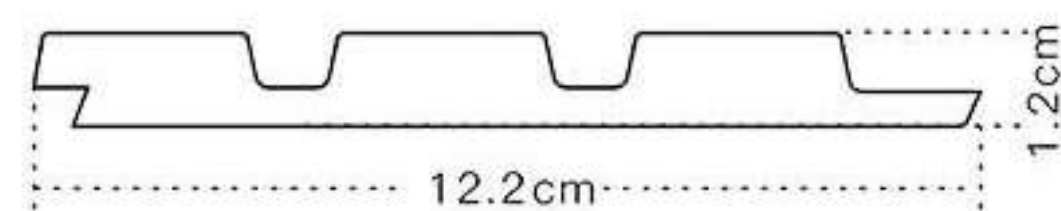

OLMO

ČIERNY