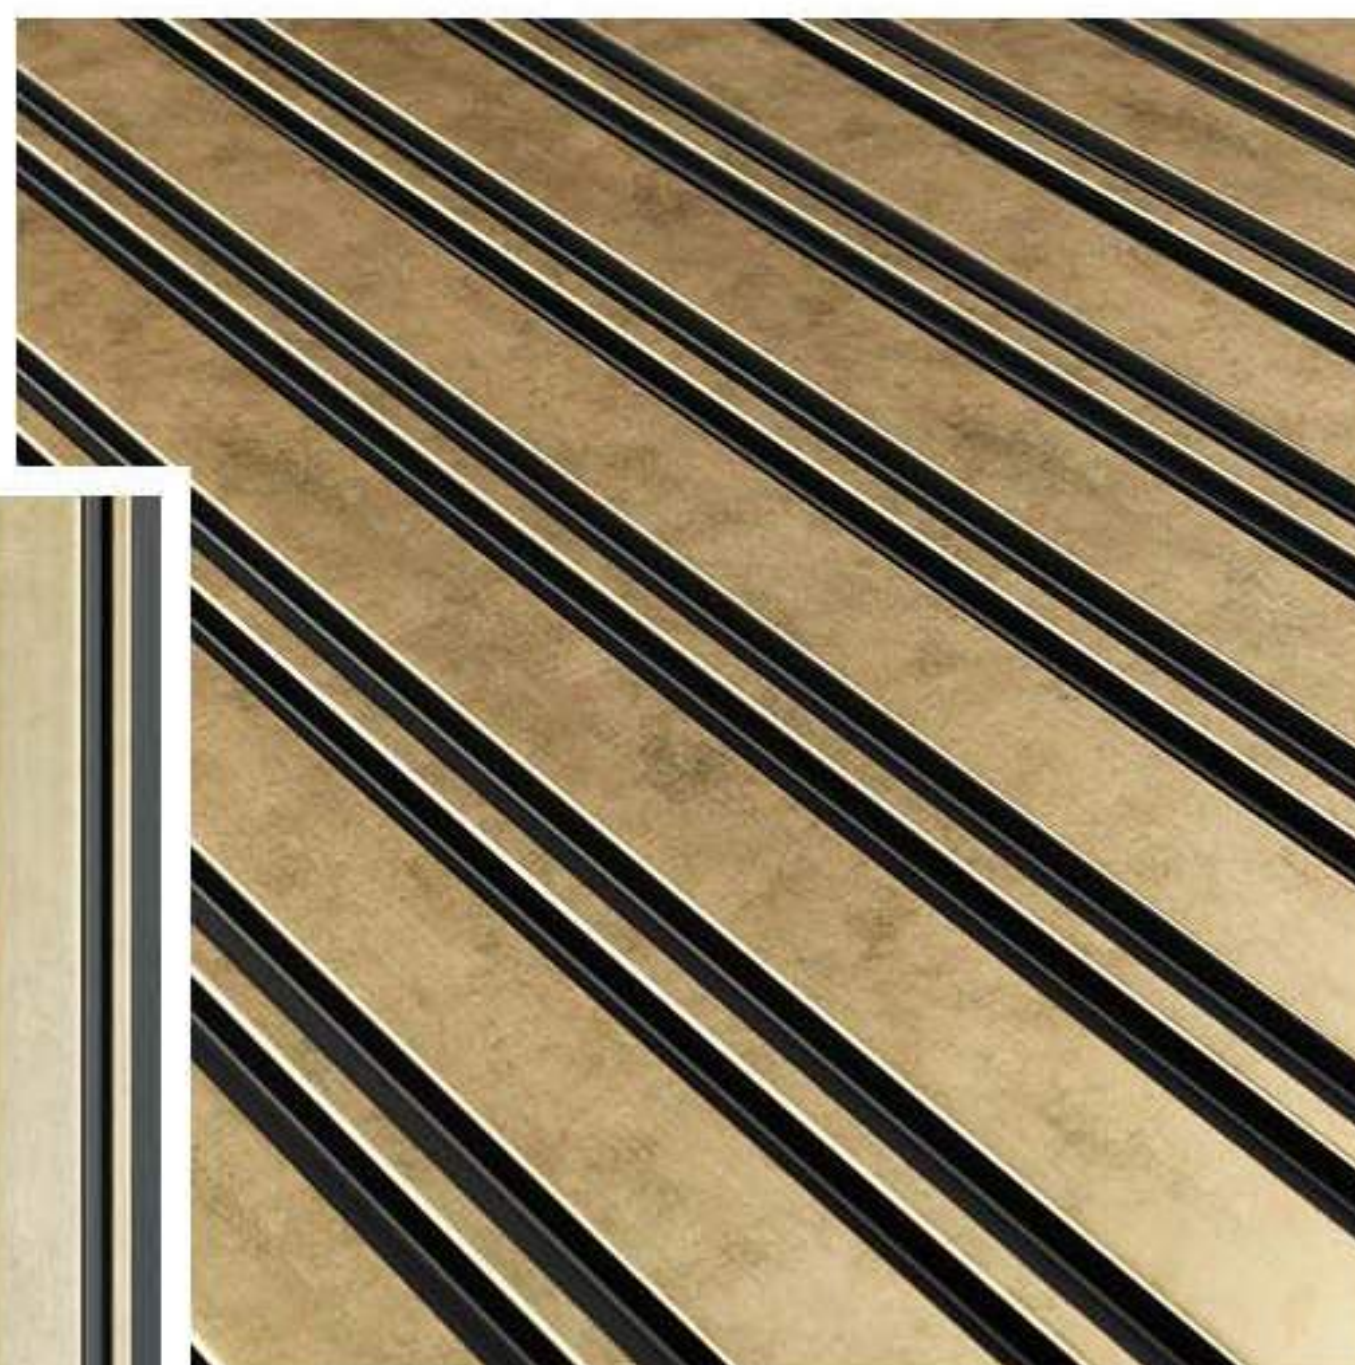

MILO
ZLATÝ

VHODNÉ UKONČOVACIE
LIŠTY:

ZL1-Z

ZP1-Z