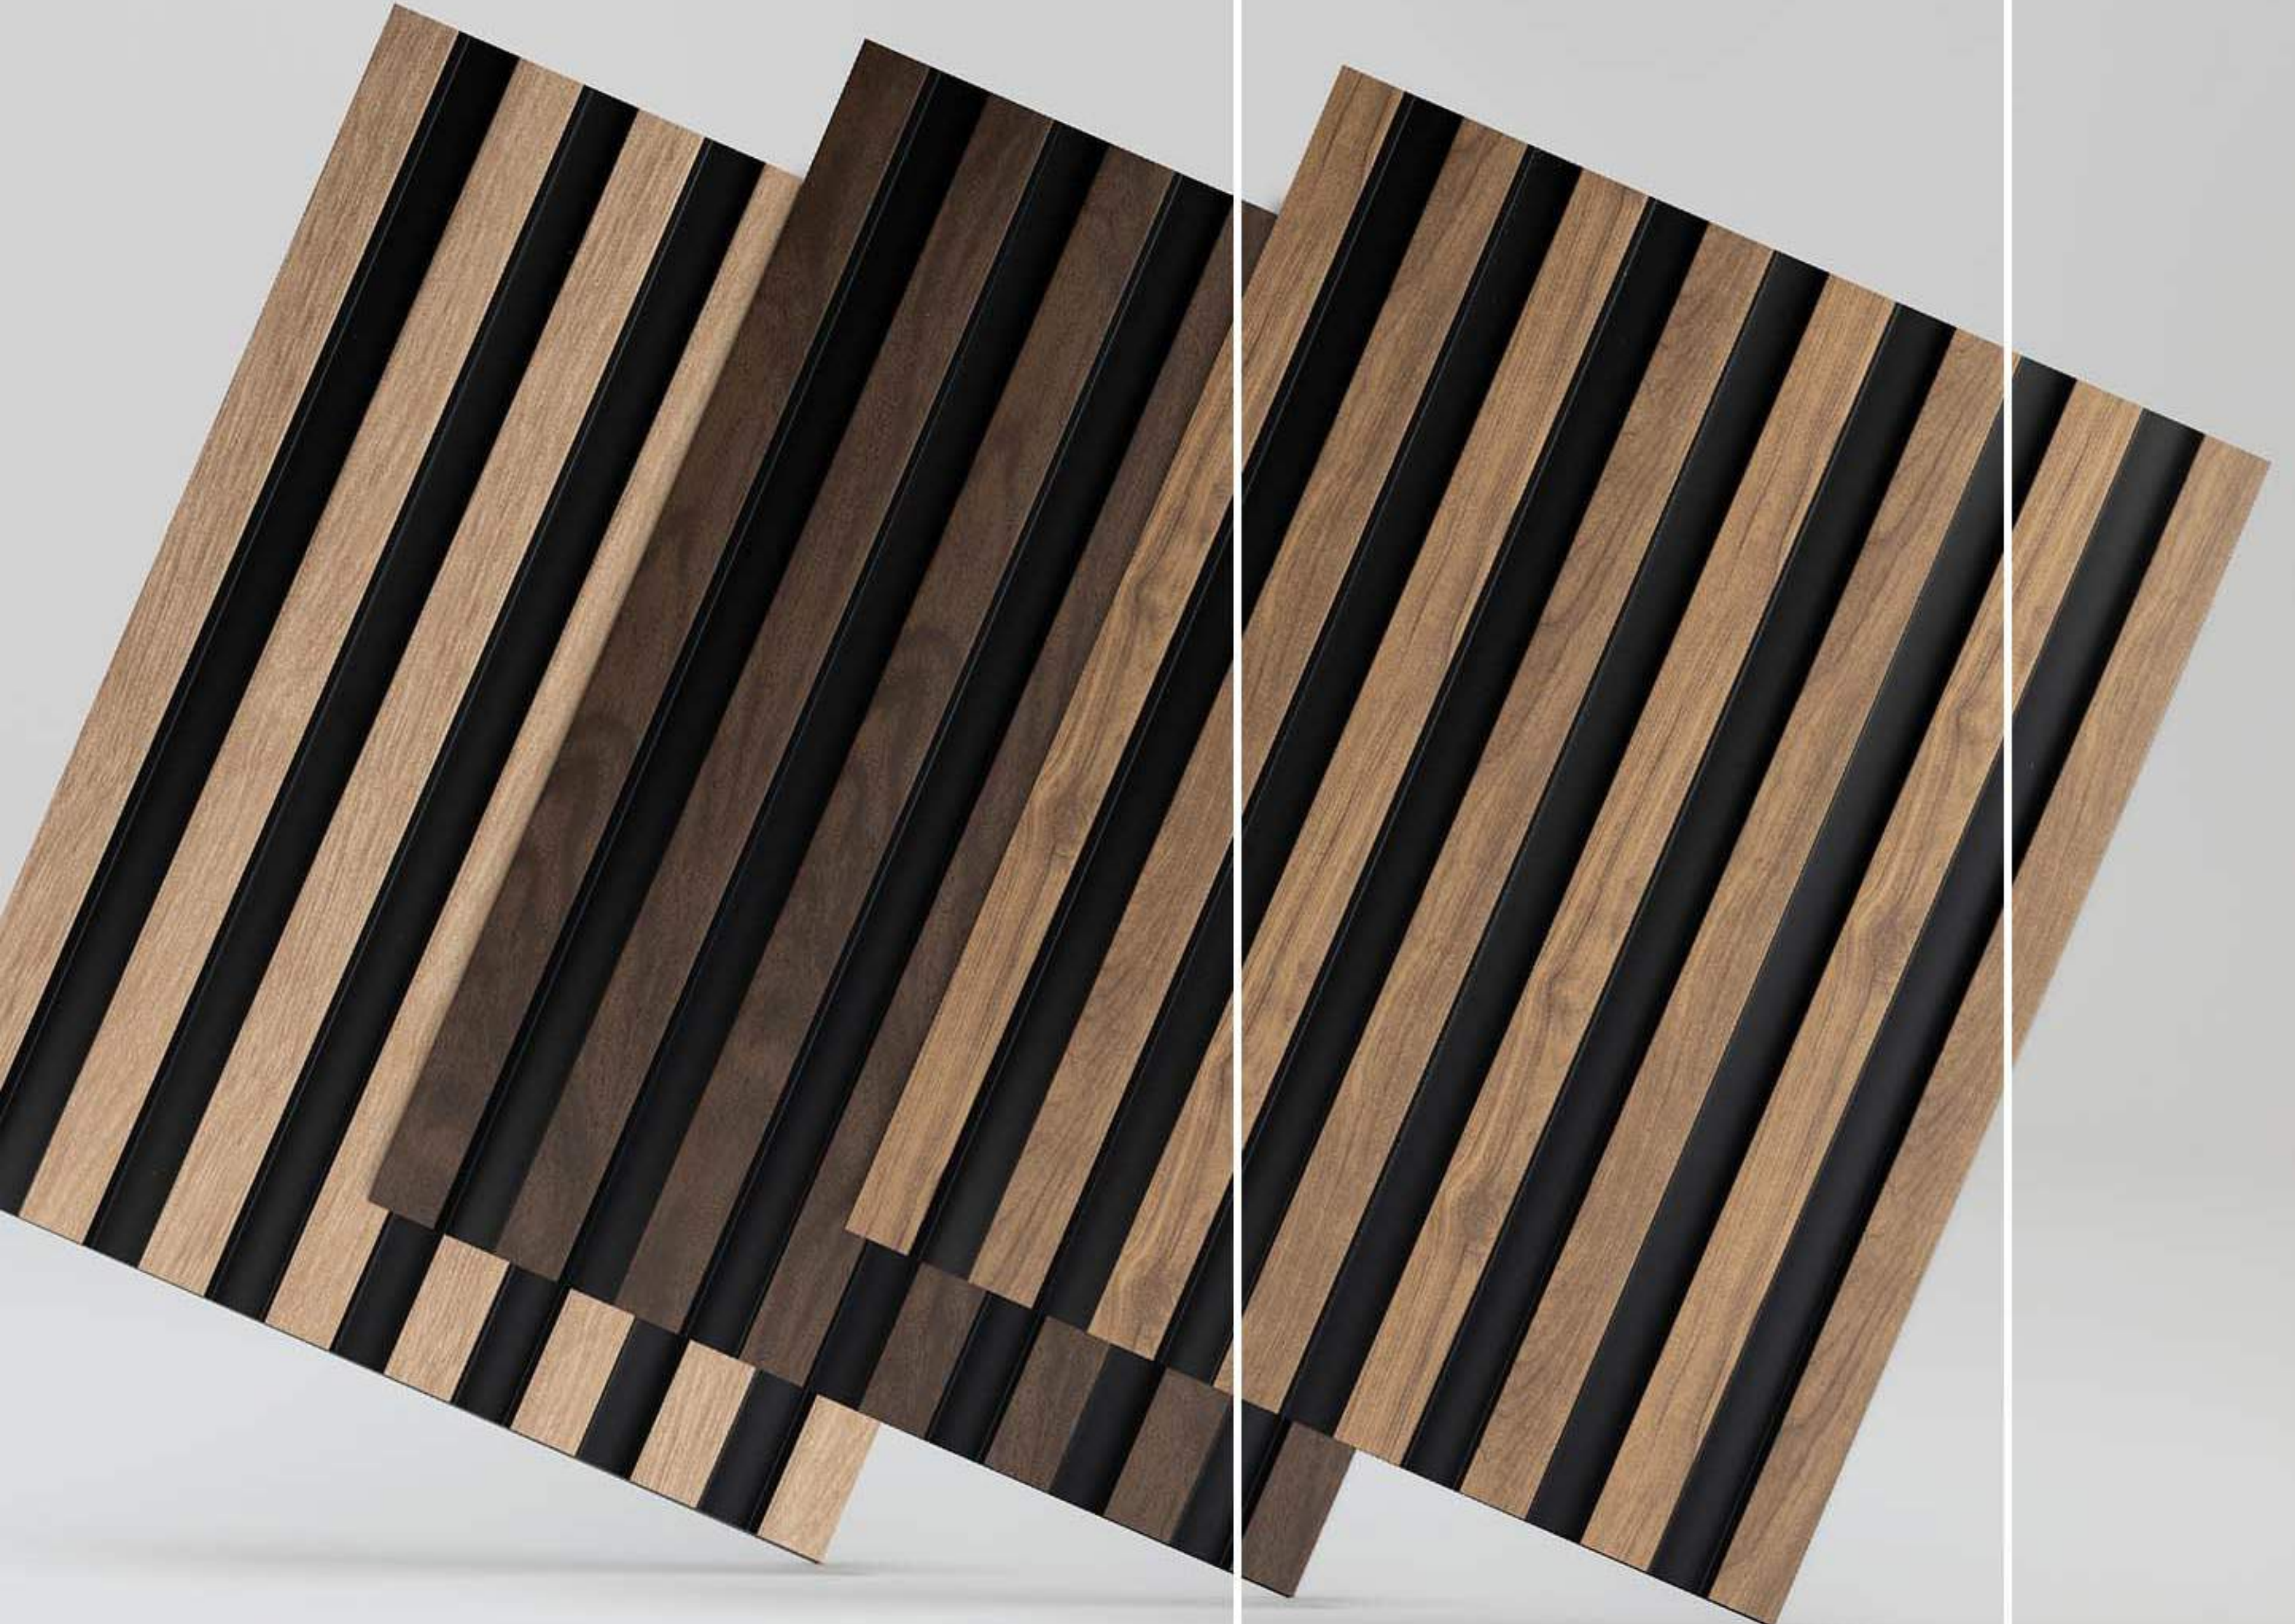

KOLEKCJA
VASCO