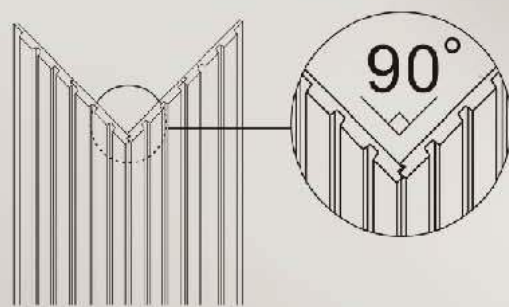

2 Pomocou kotúčovej pily alebo priamočiarej pily odrežte panely na správnu dĺžku alebo šírku.

3 Naneste montážne lepidlo na zadnú stranu panelov.

4 Panely môžu byť inštalované vertikálne alebo horizontálne. Okrem montážneho lepidla môžete na pripevnenie panelov na stenu dodatočne použiť zošívачku. Aplikujte sponky na okraj jazyka panelov, aby boli neviditeľné.

5 Pri spájaní panelov na rohu steny panely k sebe drážkujte.

6 Na úhľadné ukončenie steny, na ktorej sú panely namontované, môžete použiť ukončovacie lišty.

ROZMER PANELU

kolekcia	šírka panelu	dĺžka panelu	hrúbka panelu
ASTI	12,2cm	270cm	1,2cm
MILO	12,2cm	270cm	1,2cm
OLMO	12,2cm	270cm	1,2cm
VASCO	12,2cm	270cm	2,1cm