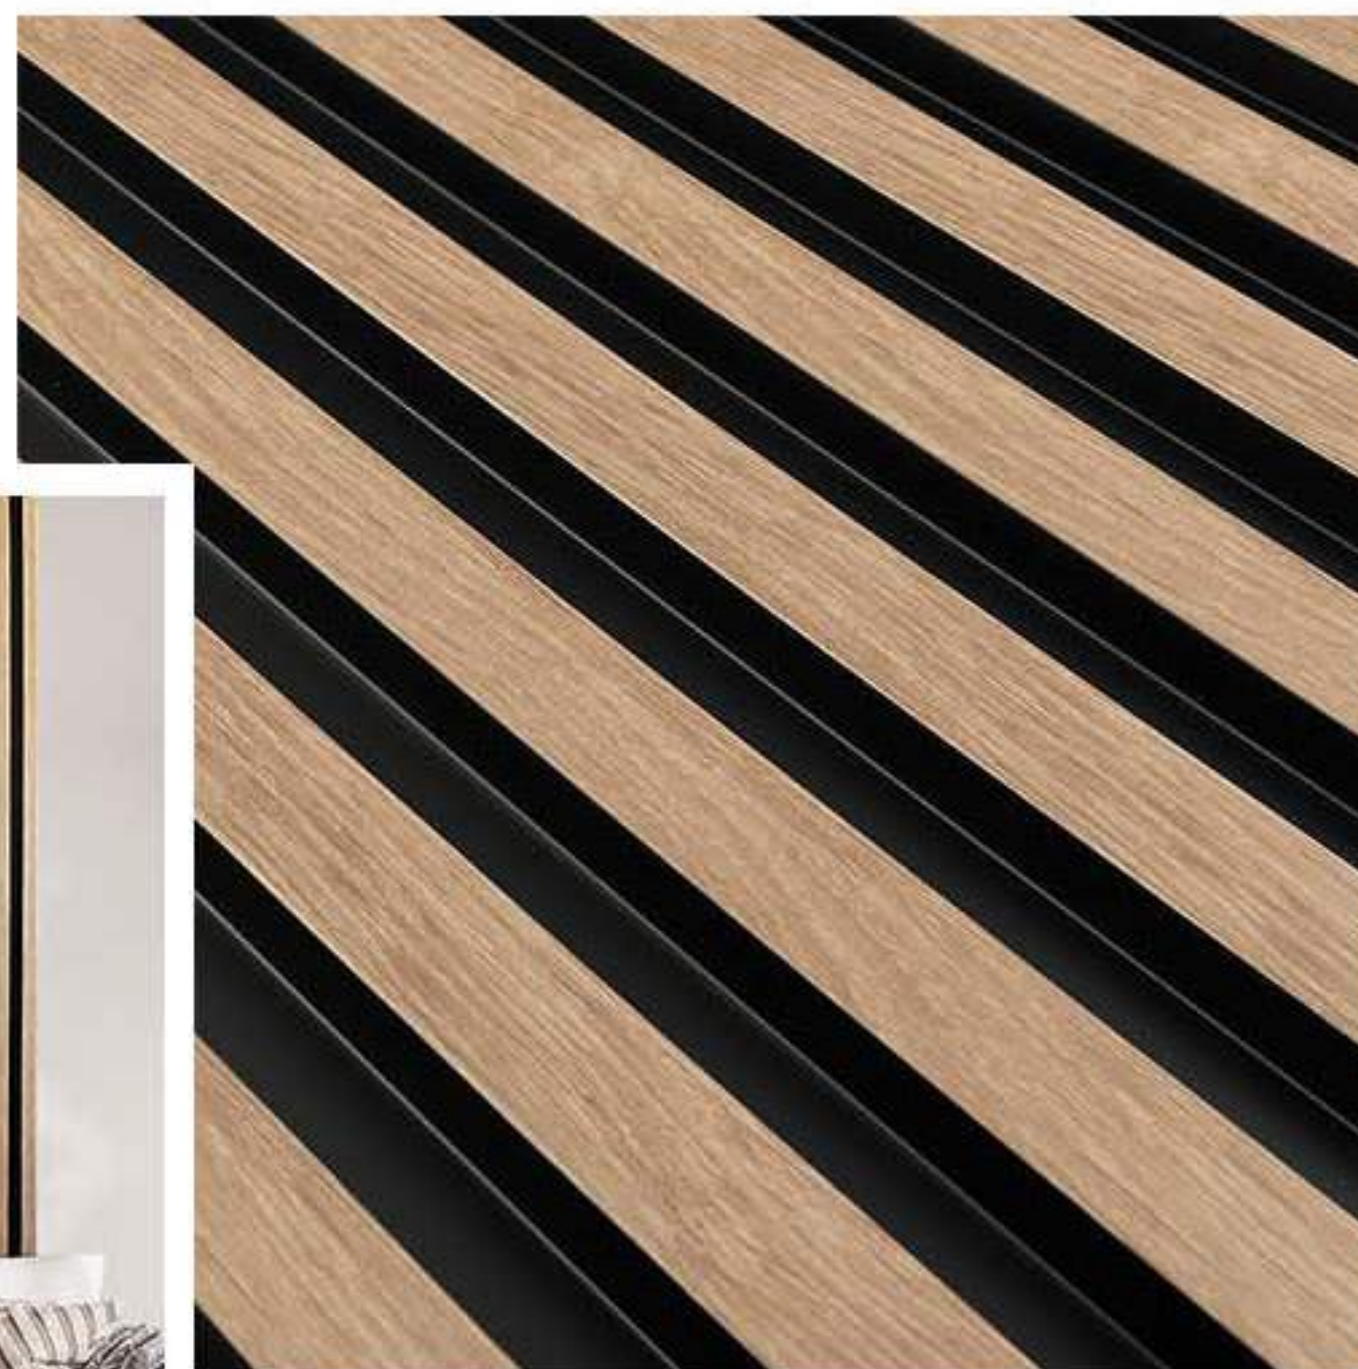

VASCO

DUB ZLATÝ

VHODNÉ UKONČOVACIE
LIŠTY:

ZL2-DZ

ZP2-DZ