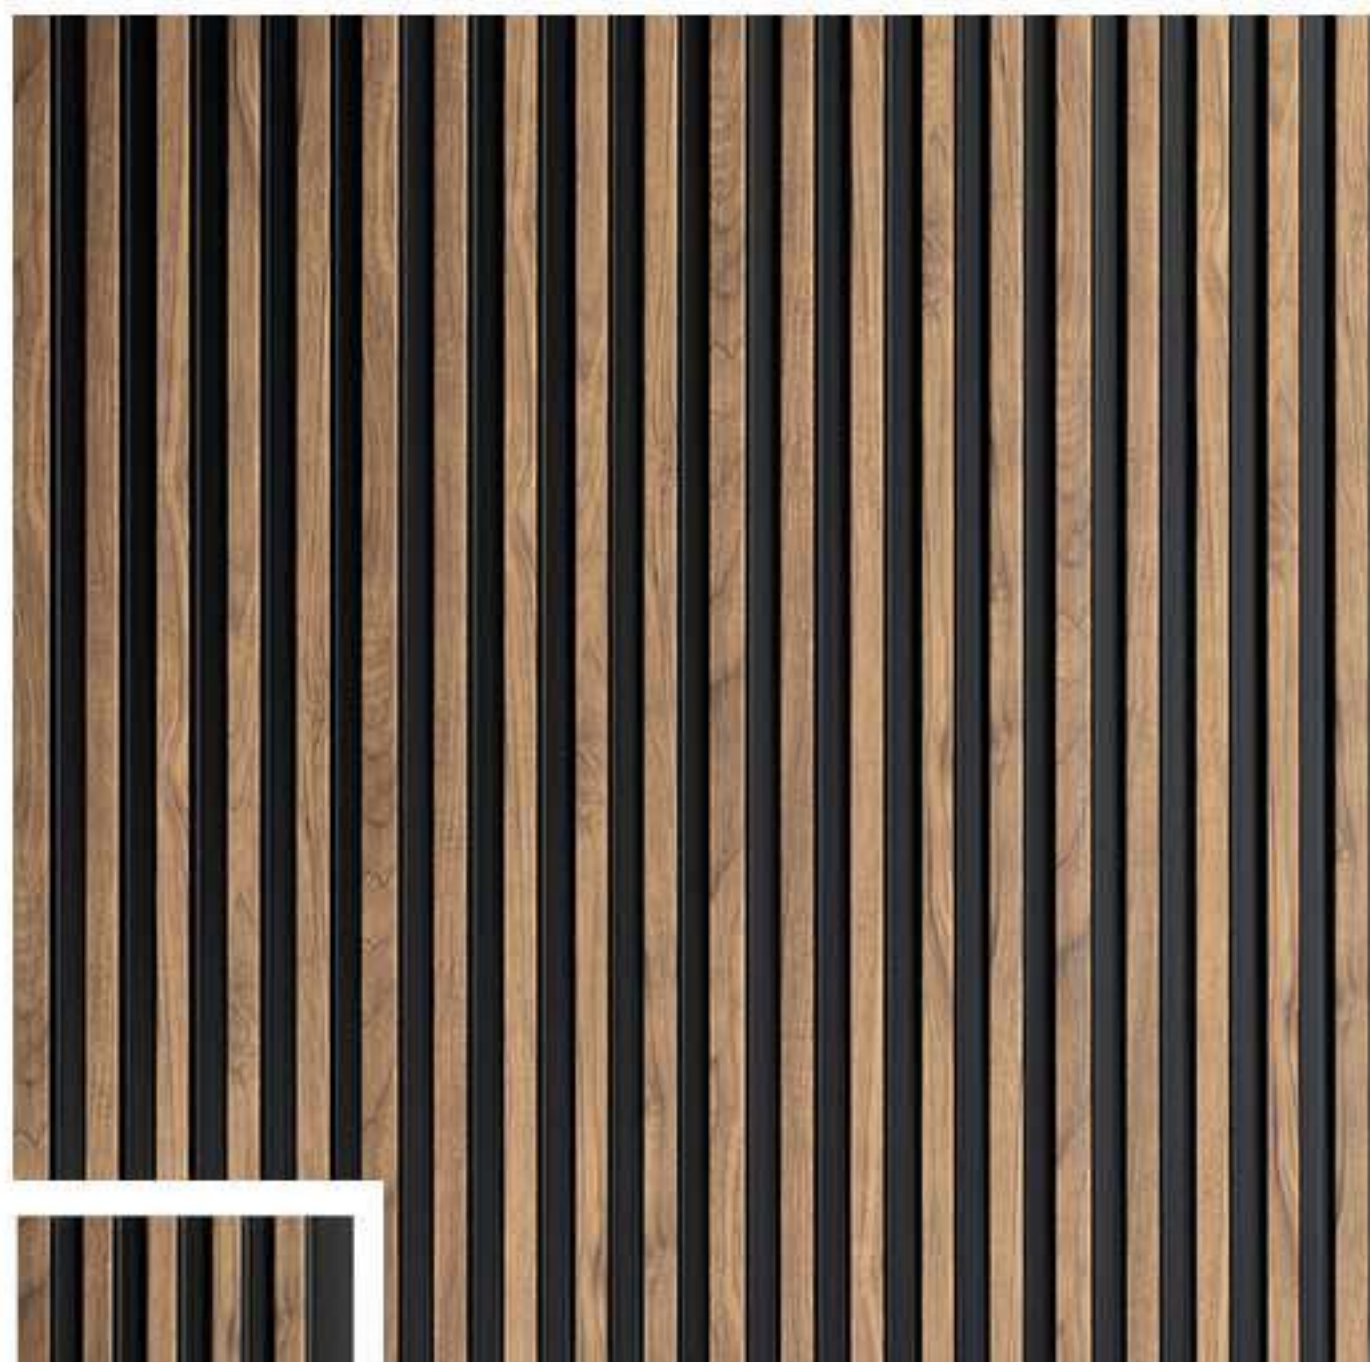

ASTI

DUB CRAFT