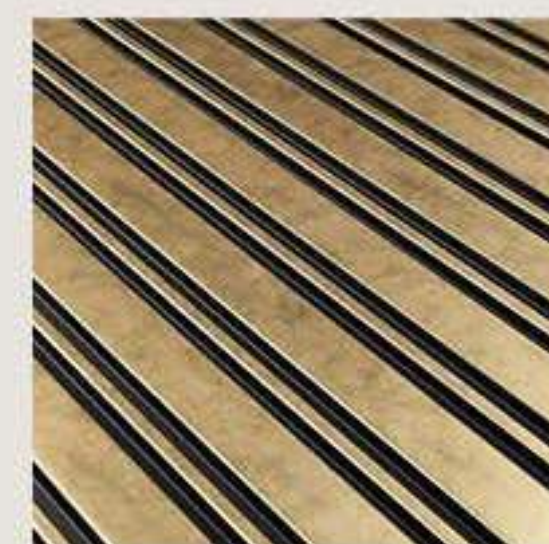

KOLEKCIA
MILO

DUB SONOMA

ZLATÝ

ORECH