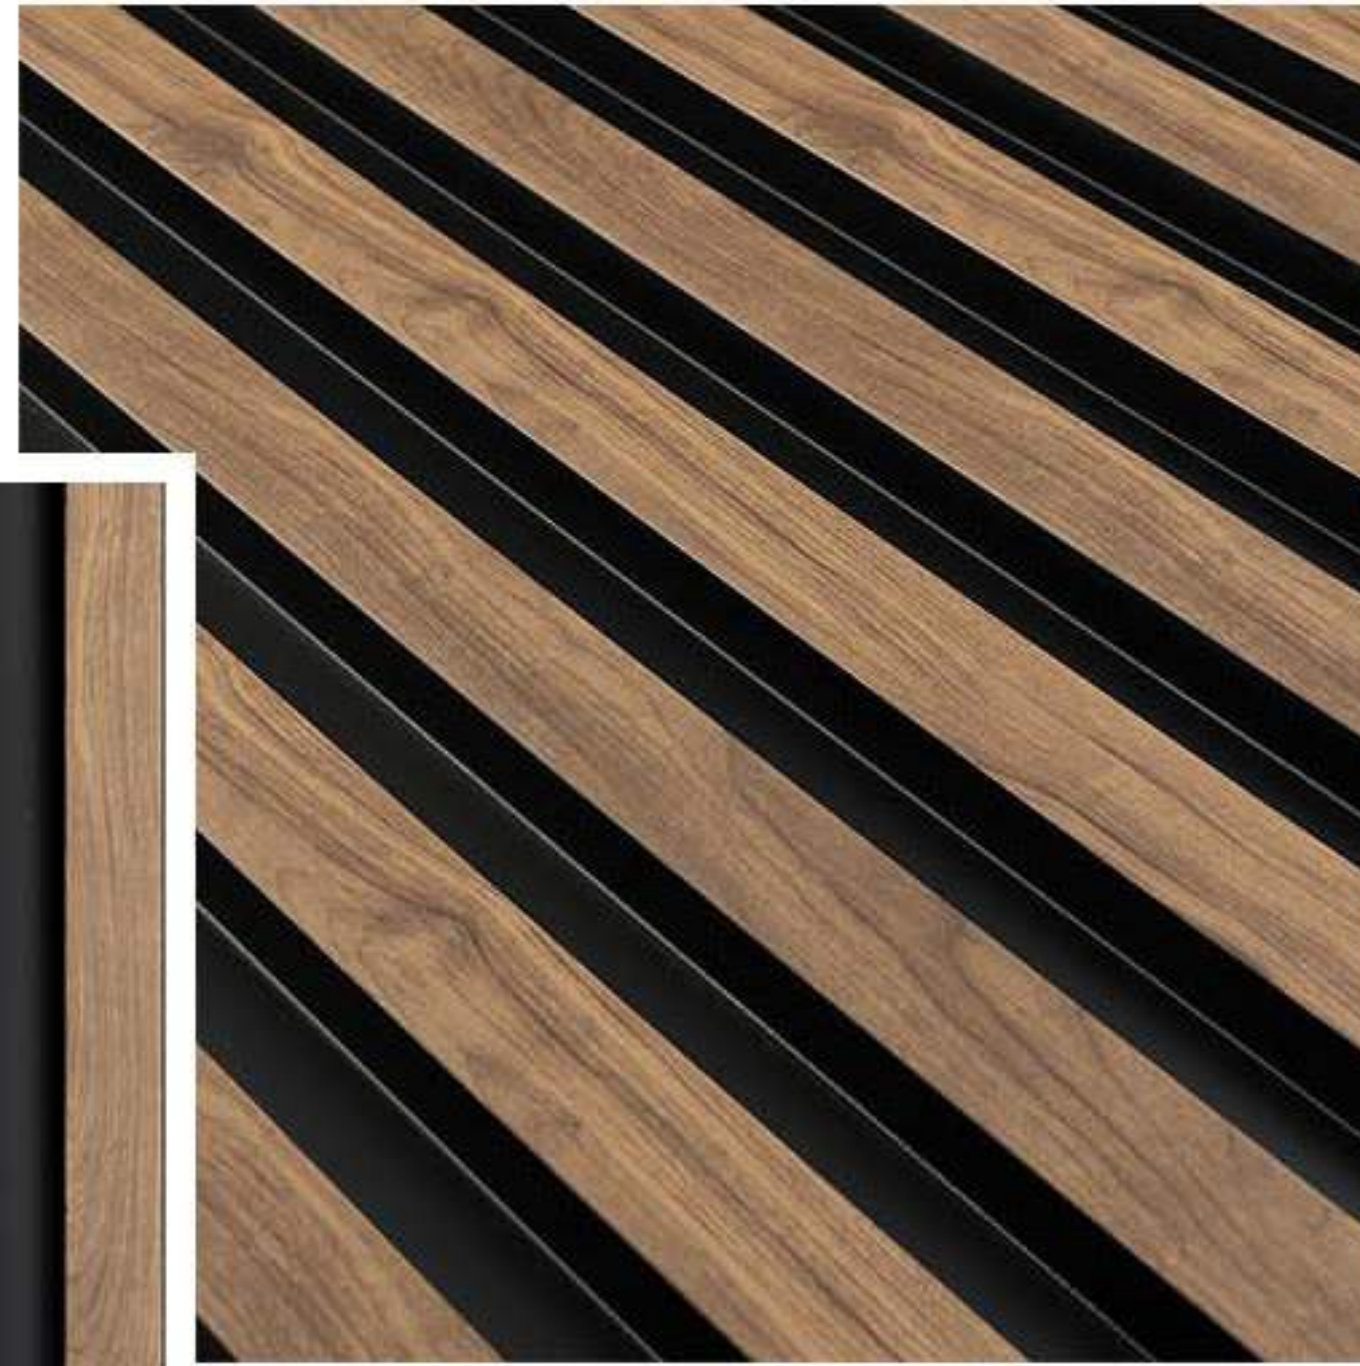

VASCO
DUB CRAFT