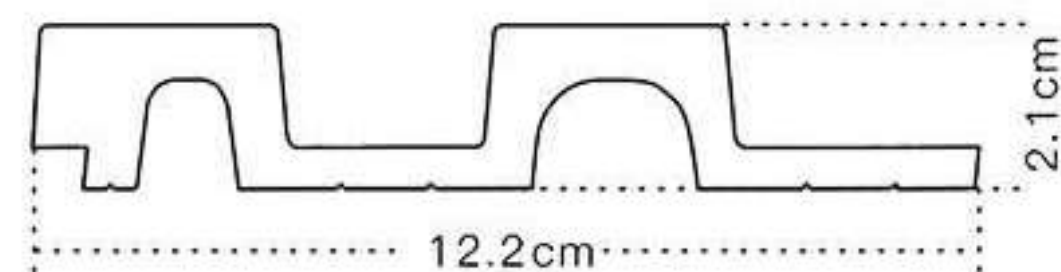

VASCO

ORECH