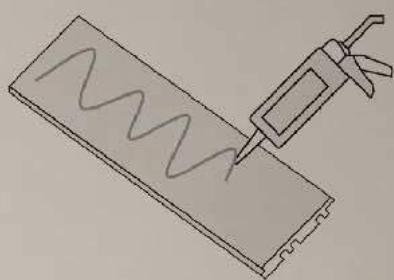

Jednoduchá montáž

MONTÁŽ

LAMIEL

1 Pripravte povrch, na ktorý budú panely namontované. Montáž je možná na omietnuté steny, sadrokartónové dosky alebo materiály na báze dreva. Ak je stena pokrytá tapetou, odporúčame vám ju odstrániť.

2 Pomocou kotúčovej pily alebo priamočiarej pily odrežte panely na správnu dĺžku alebo šírku.

3 Naneste montážne lepidlo na zadnú stranu panelov.

4 Panely môžu byť inštalované vertikálne alebo horizontálne. Okrem montážneho lepidla môžete na pripevnenie panelov na stenu dodatočne použiť zošívачku. Aplikujte sponky na okraj jazyka panelov, aby boli neviditeľné.