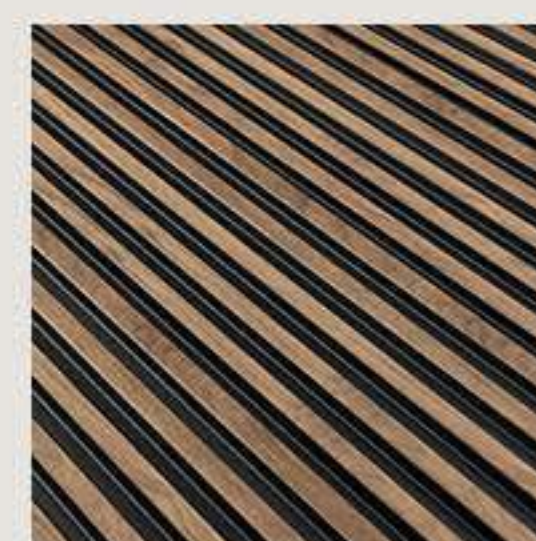

KOLEKCIA
ASTI

DUB ZLATÝ

DUB CRAFT

STRIEBORNÝ