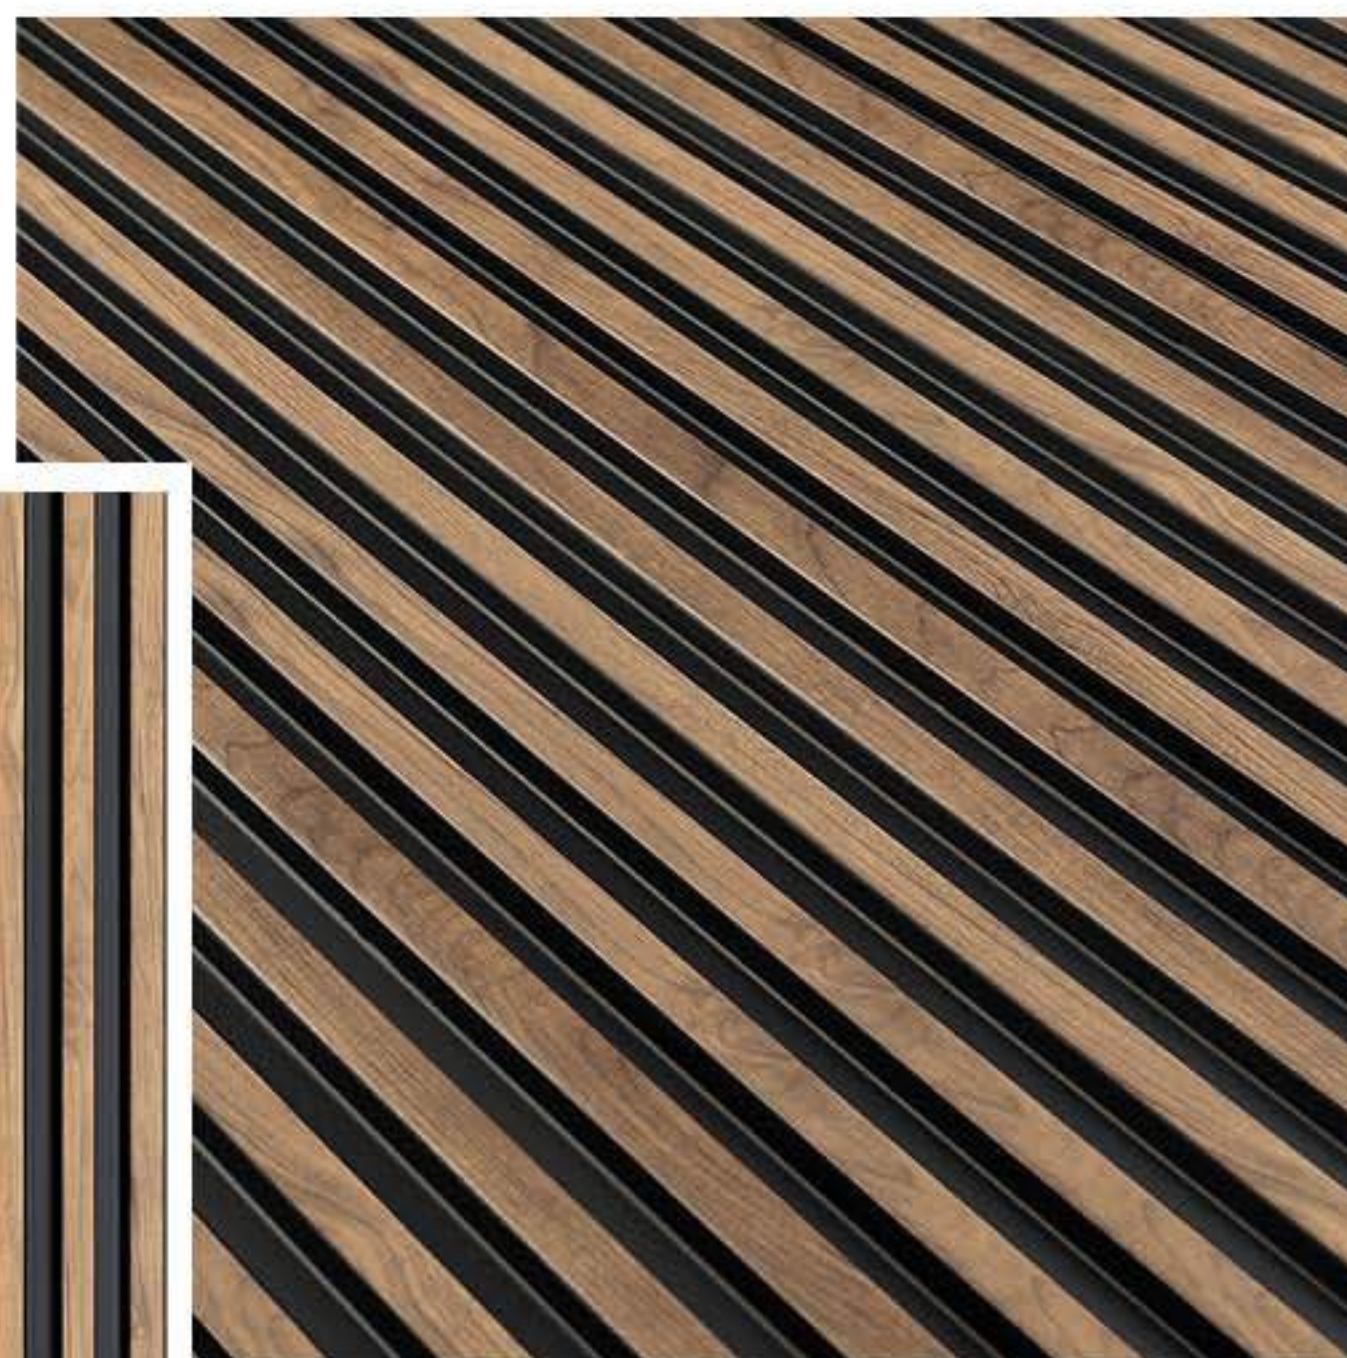

ASTI

DUB CRAFT