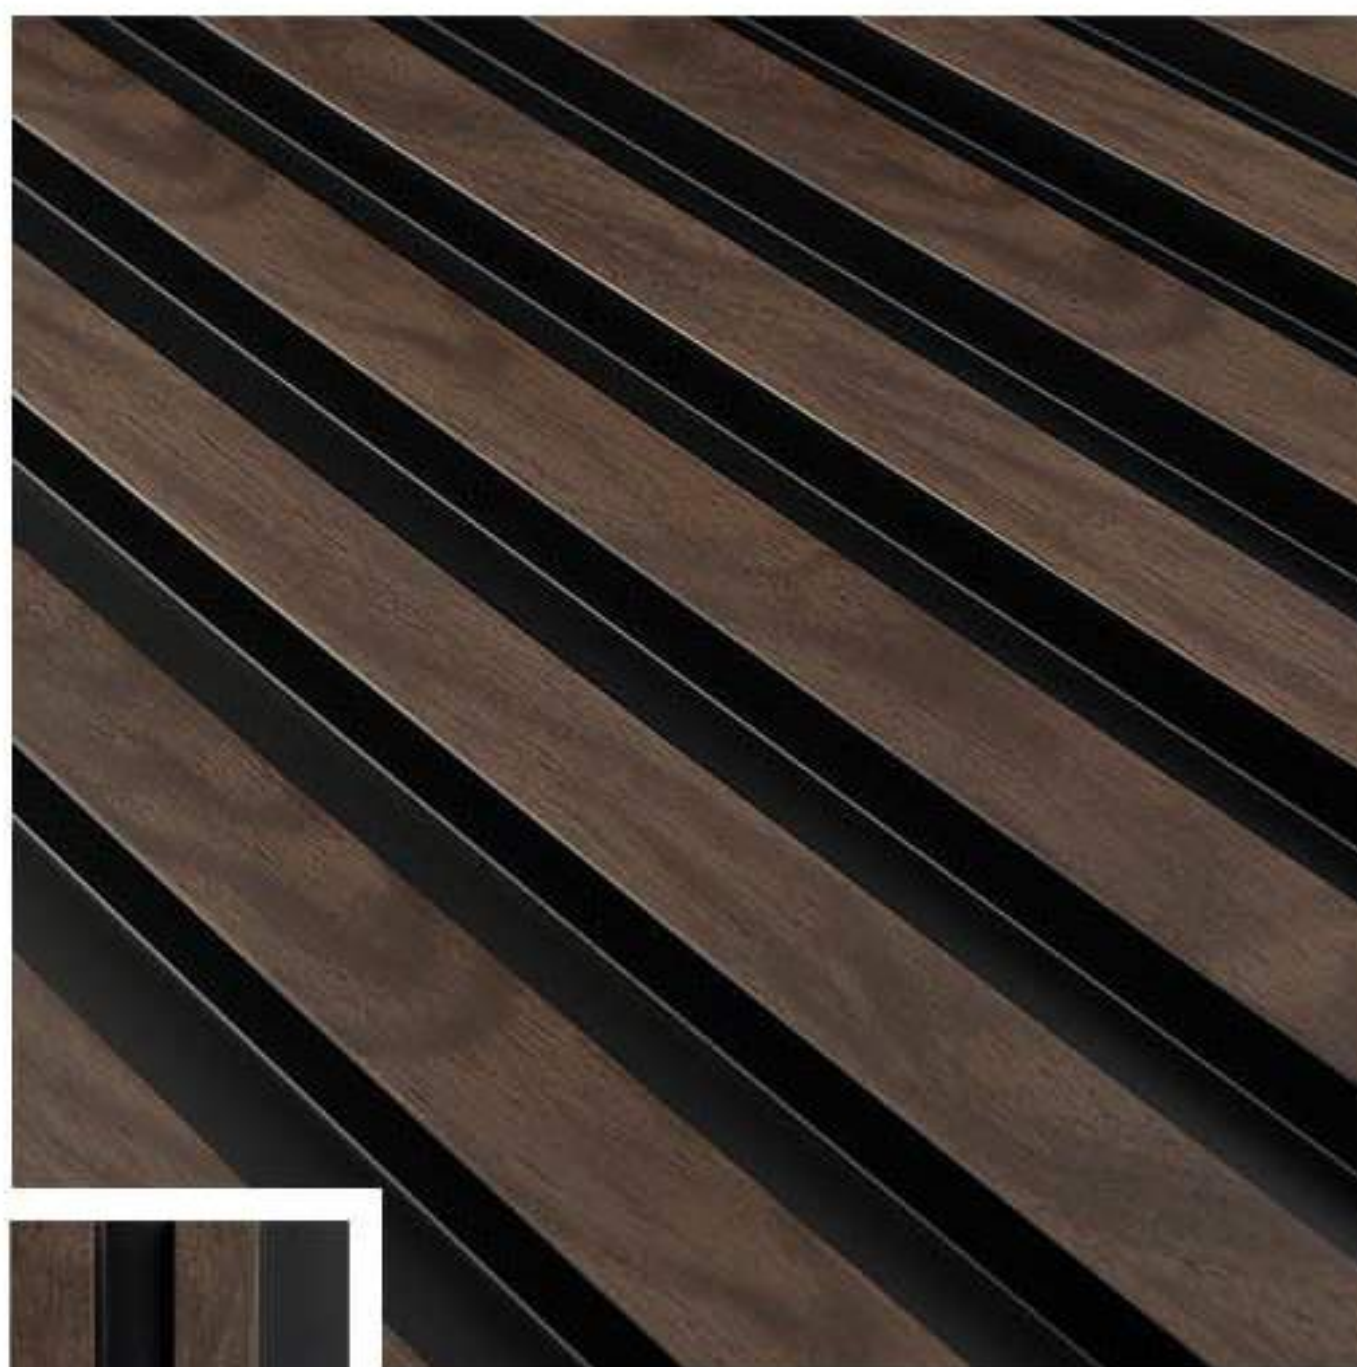

VASCO

ORECH