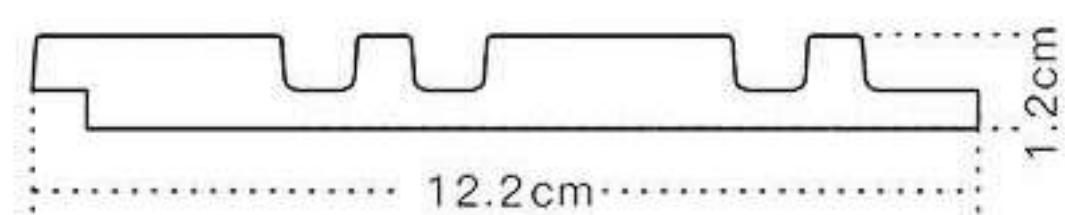

MILO
ZLATÝ

VHODNÉ UKONČOVACIE
LIŠTY:

ZL1-Z

ZP1-Z