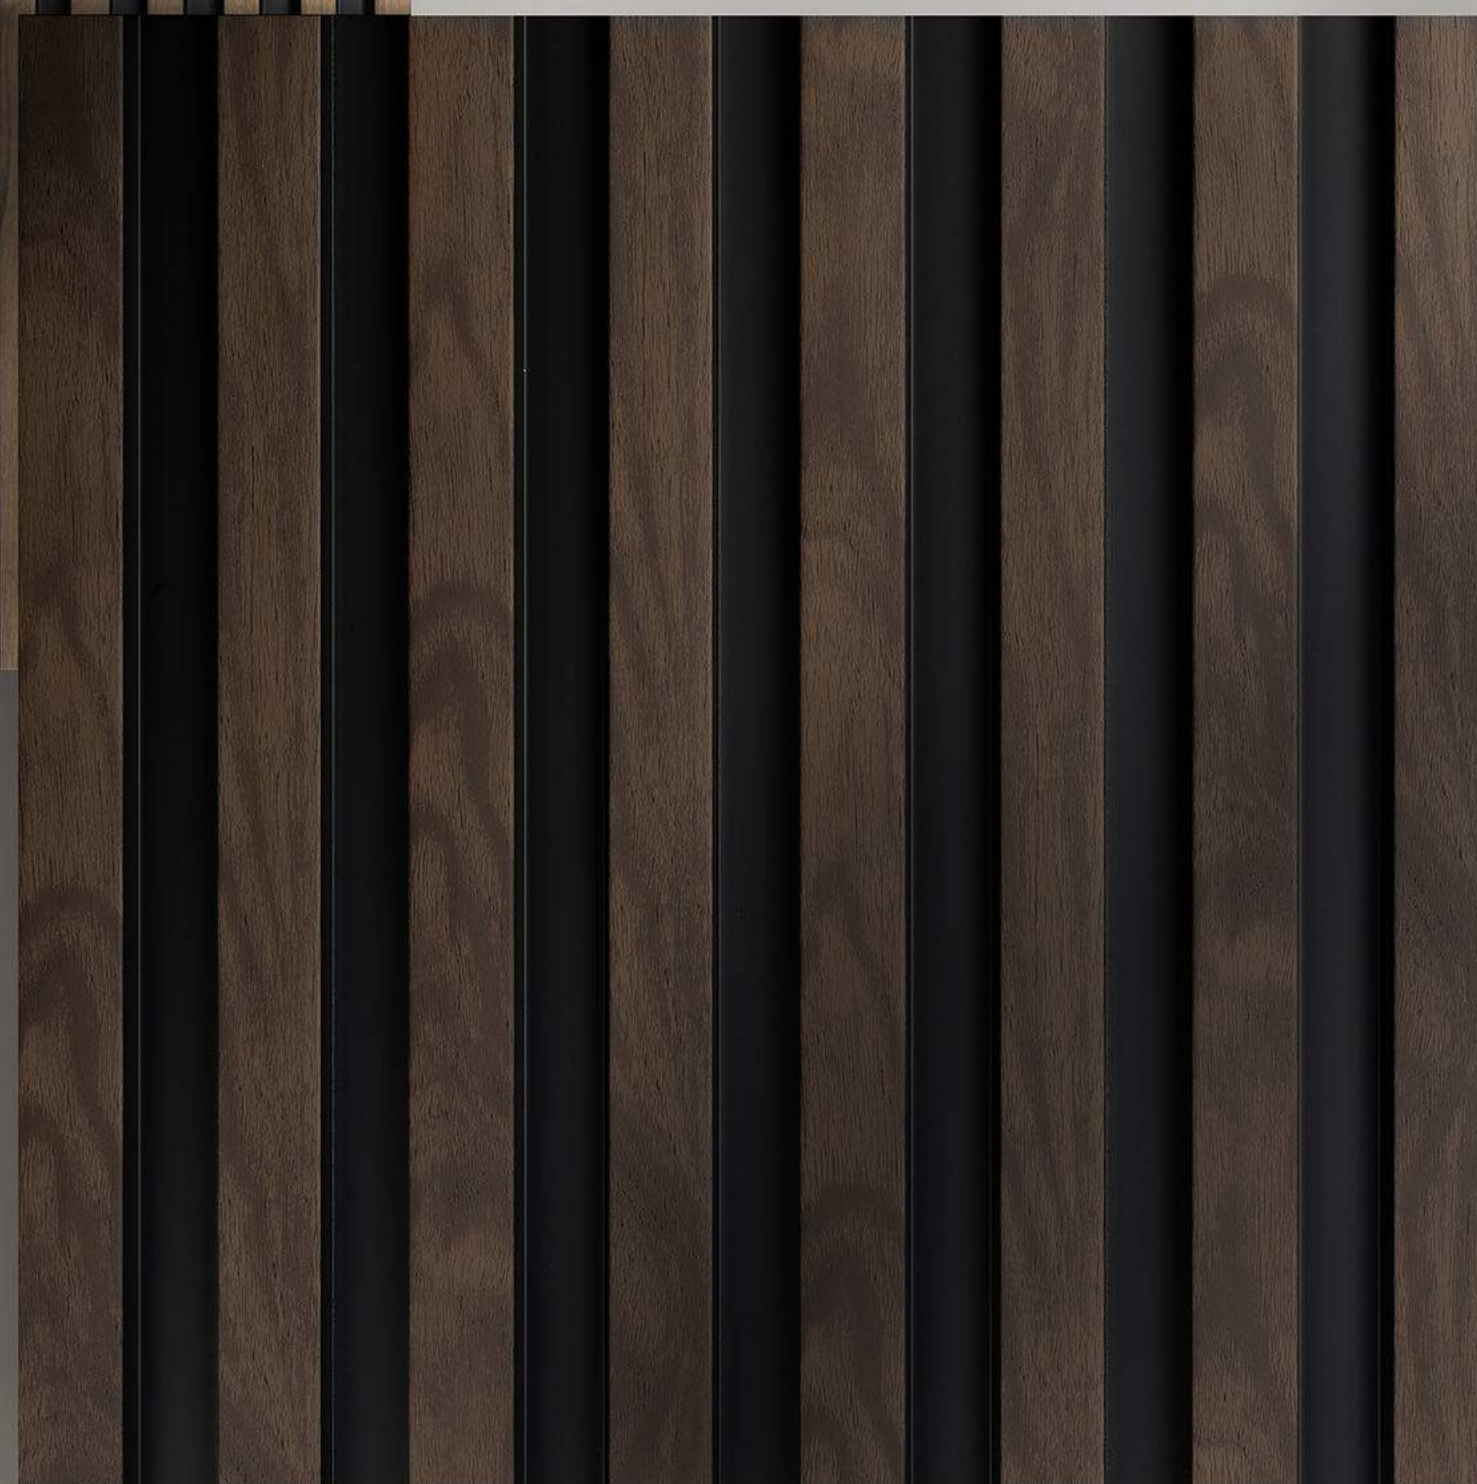

LAMELIO

WALL PANELS

KATALÓG 2022

LAMELIO

WALL PANELS

OBJAVTE NOVÚ TVÁR VAŠICH STIEN

S našimi stenovými panelmi Lamelio môžete jednoducho zmeniť svoj interiér a dať mu jedinečný charakter.

Montáž je veľmi jednoduchá a zaberie vám doslova chvíľku a z výsledku sa budete tešiť dlhé roky. Panely stačí narezať na vhodnú dĺžku a prilepiť na stenu.

Panely Lamelio sú vyrobené z vytvrdeného PS polystyrénu, ktorý je z 80% recyklovaný, vďaka čomu je náš produkt mimoriadne ekologický. Moderný materiál, z ktorého sú panely vyrobené, je navyše vodeodolný, takže ich úspešne využijete nielen v obývačke či spálni, ale aj v kúpeľni, kúpeľných zónach či iných miestnostiach vystavených vlhkosti.

Trojrozmerný charakter lamiel a zaujímavé farby umožňujú dekoráciu interiéru podľa najnovších trendov. Ľahkosť materiálu, z ktorého sú vyrobené, umožňuje jednoduchú montáž na steny aj na strop. Stena pokrytá panelmi zvyšuje akustiku a znižuje dozvuky v miestnosti.