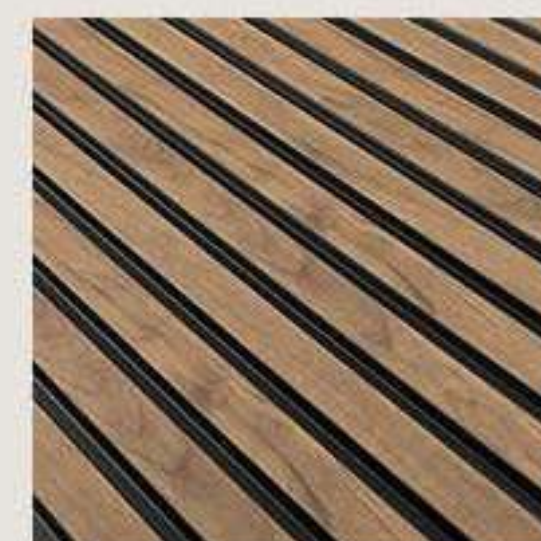

KOLEKCIA
OLMO

DUB ZLATÝ II

DUB CRAFT

ČIERNY