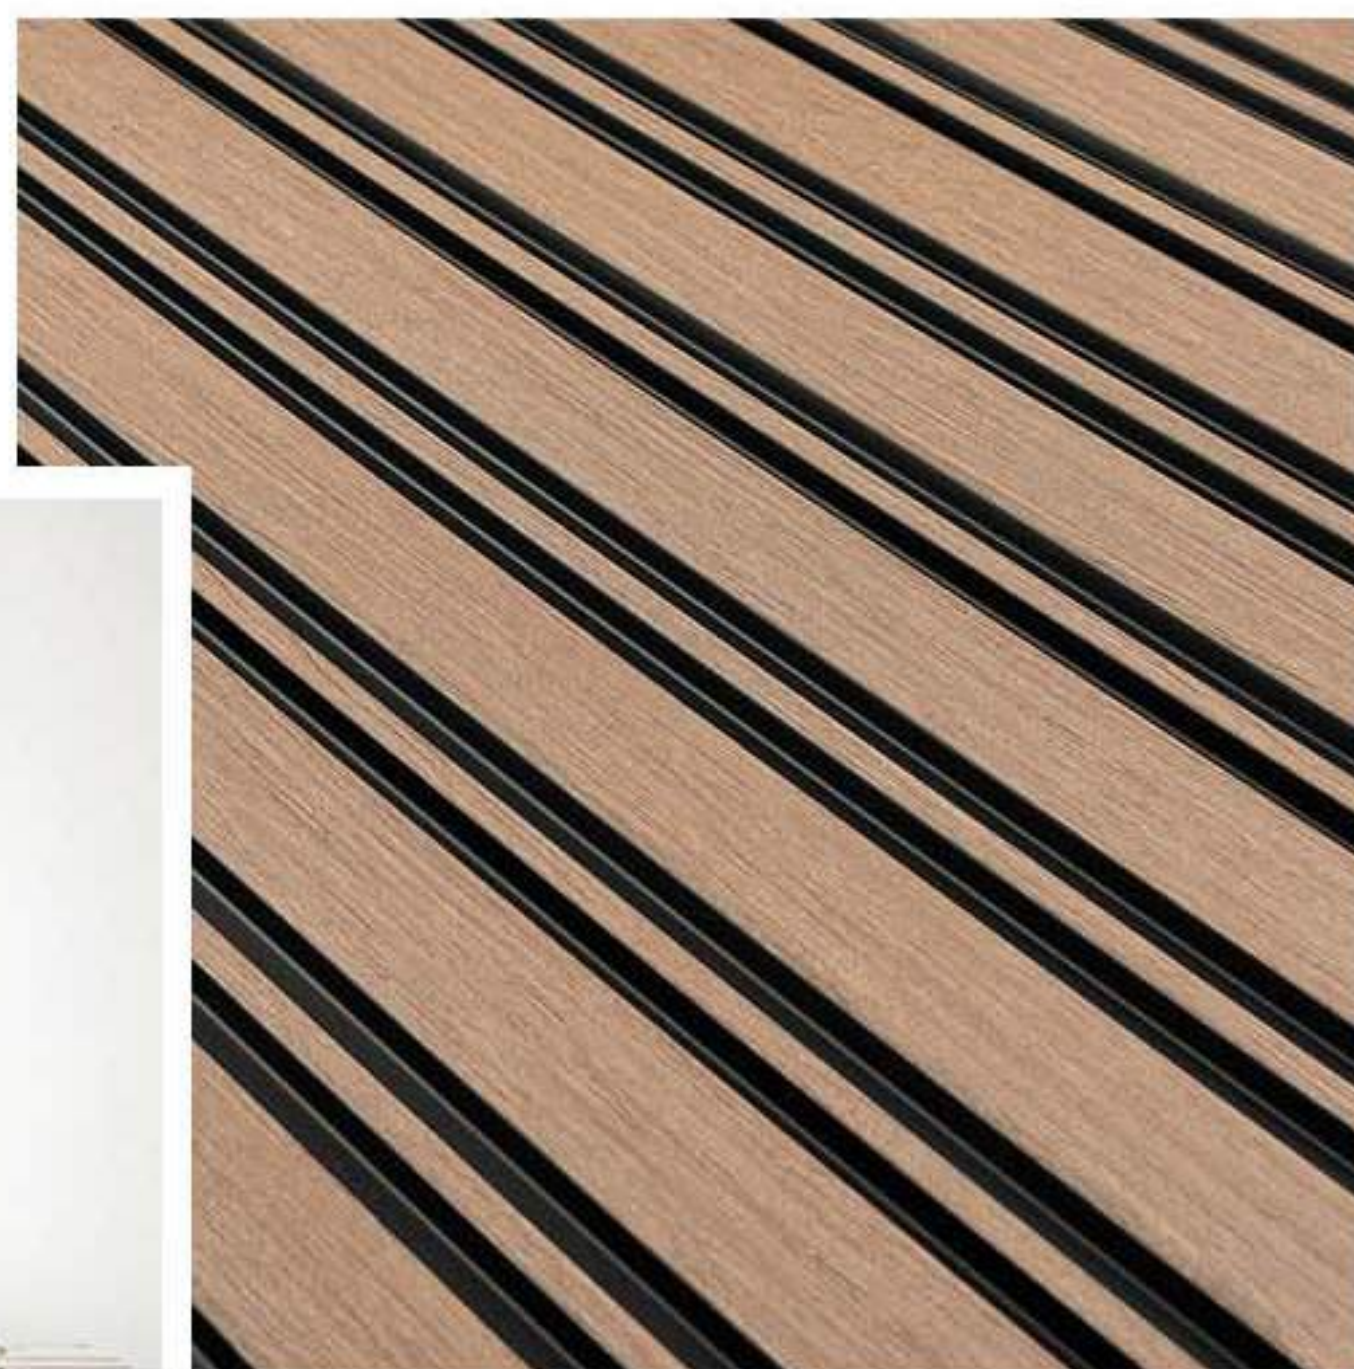

MILO

DUB SONOMA

VHODNÉ UKONČOVACIE
LIŠTY:

ZL1-DS

ZP1-DS