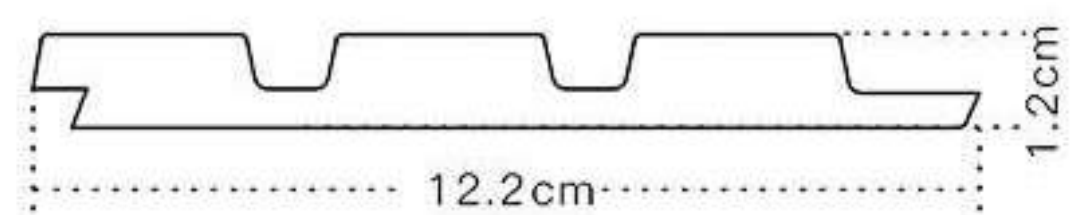

OLMO

DUB ZLATÝ II