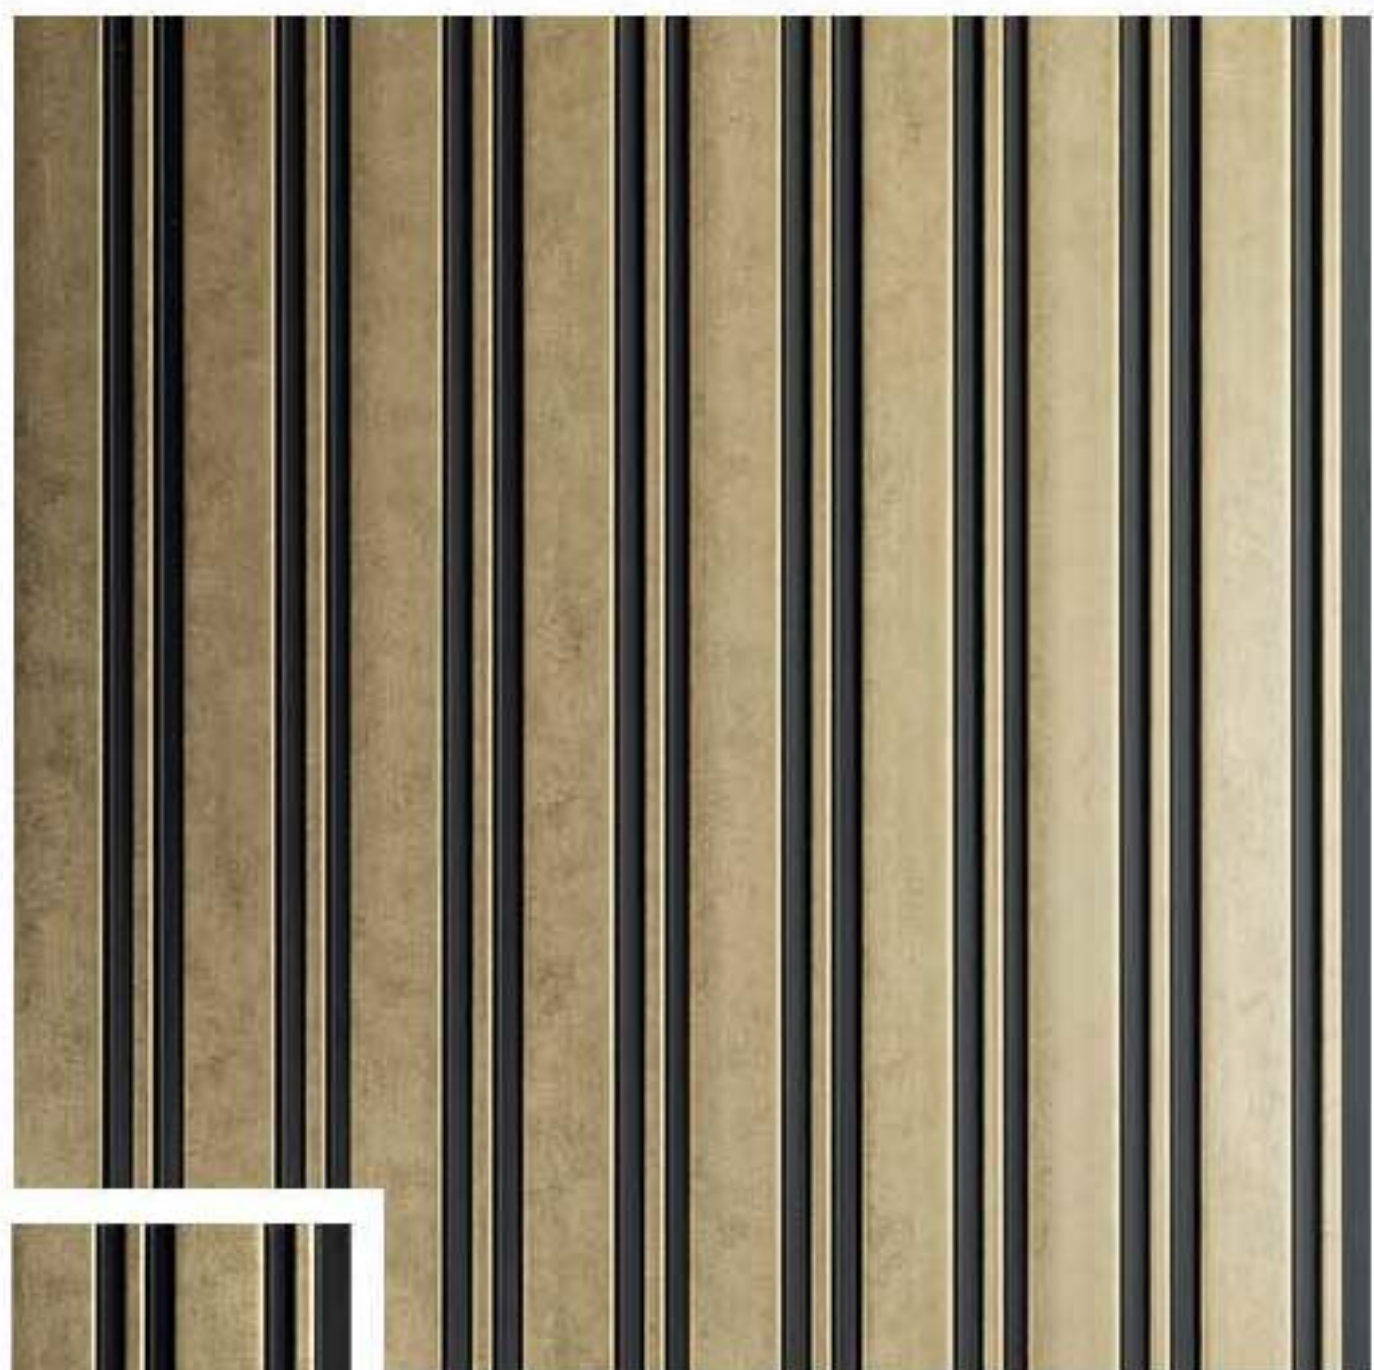

MILO
ZLATÝ

VHODNÉ UKONČOVACIE
LIŠTY:

ZL1-Z

ZP1-Z