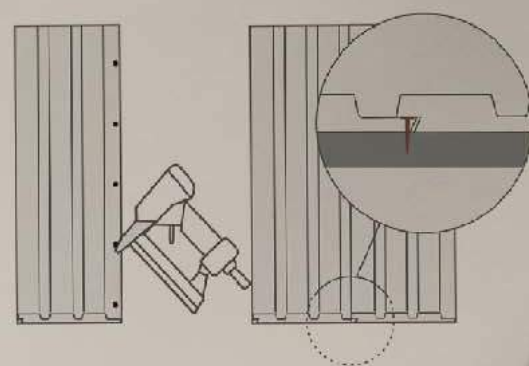

Jednoduchá montáž

MONTÁŽ

LAMIEL

1 Pripravte povrch, na ktorý budú panely namontované. Montáž je možná na omietnuté steny, sadrokartónové dosky alebo materiály na báze dreva. Ak je stena pokrytá tapetou, odporúčame vám ju odstrániť.

2 Pomocou kotúčovej pily alebo priamočiarej pily odrežte panely na správnu dĺžku alebo šírku.

3 Naneste montážne lepidlo na zadnú stranu panelov.

4 Panely môžu byť inštalované vertikálne alebo horizontálne. Okrem montážneho lepidla môžete na pripevnenie panelov na stenu dodatočne použiť zošívачku. Aplikujte sponky na okraj jazyka panelov, aby boli neviditeľné.