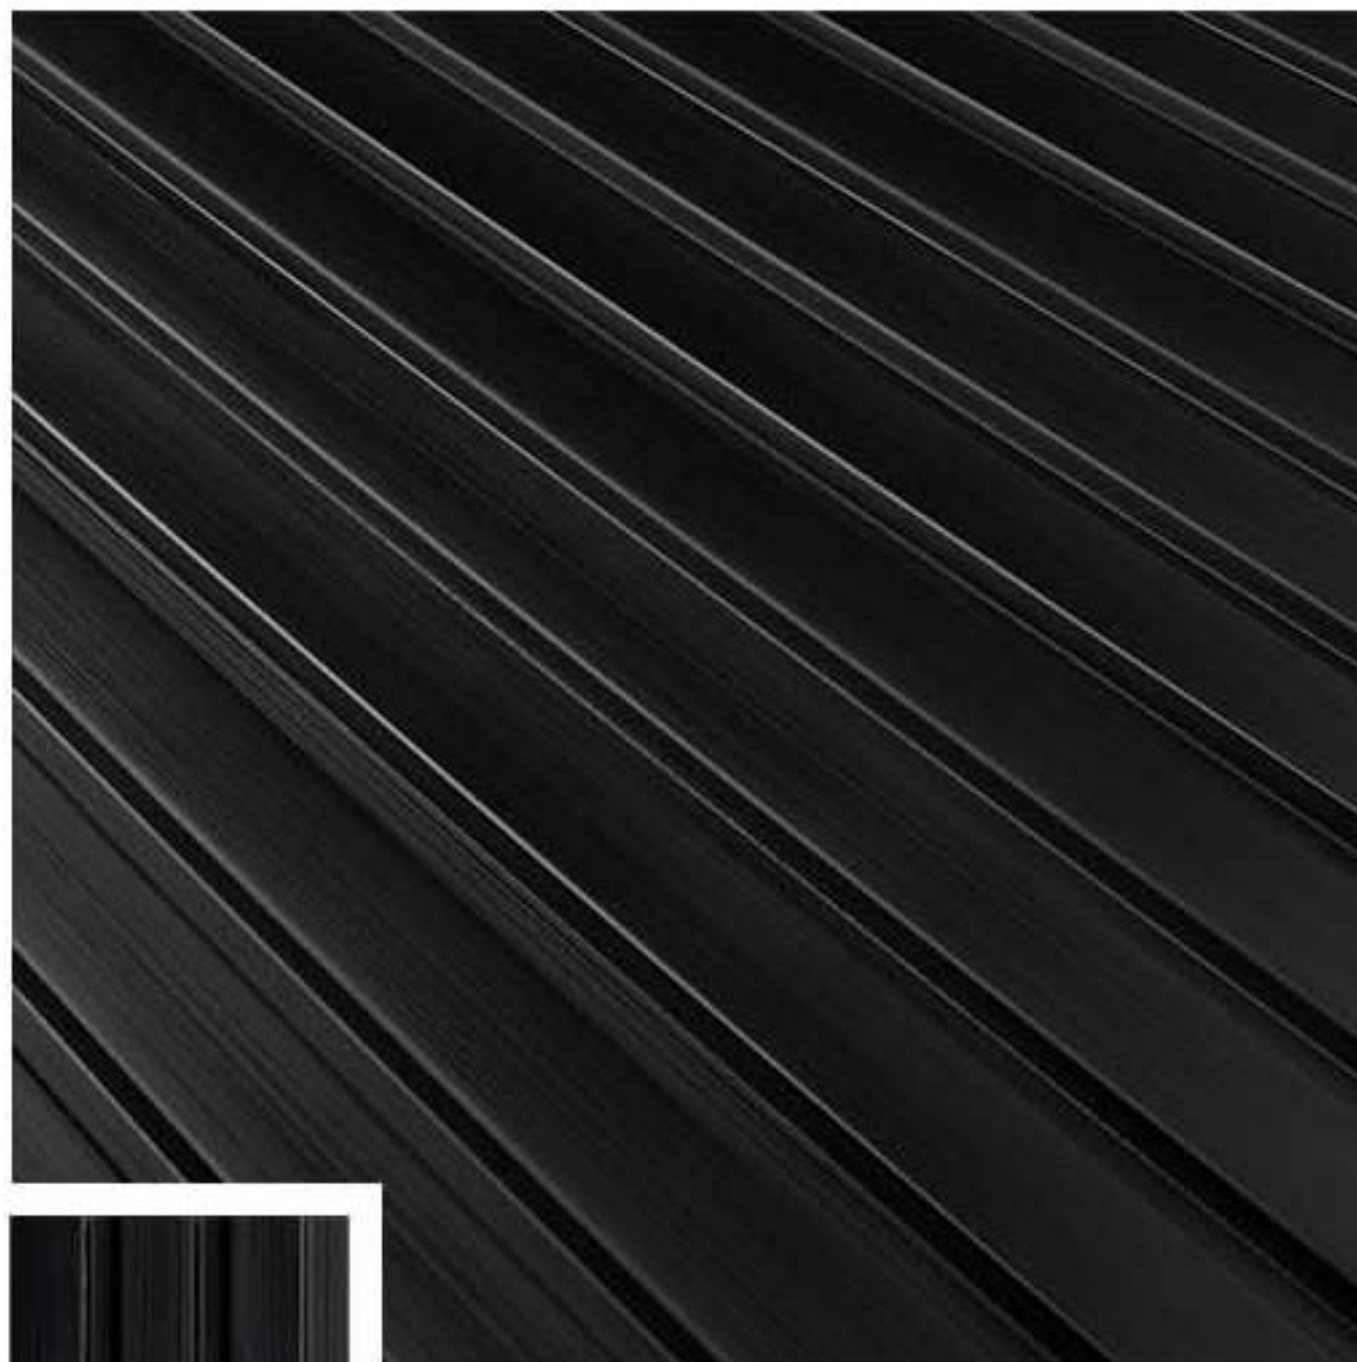

OLMO

ČIERNY