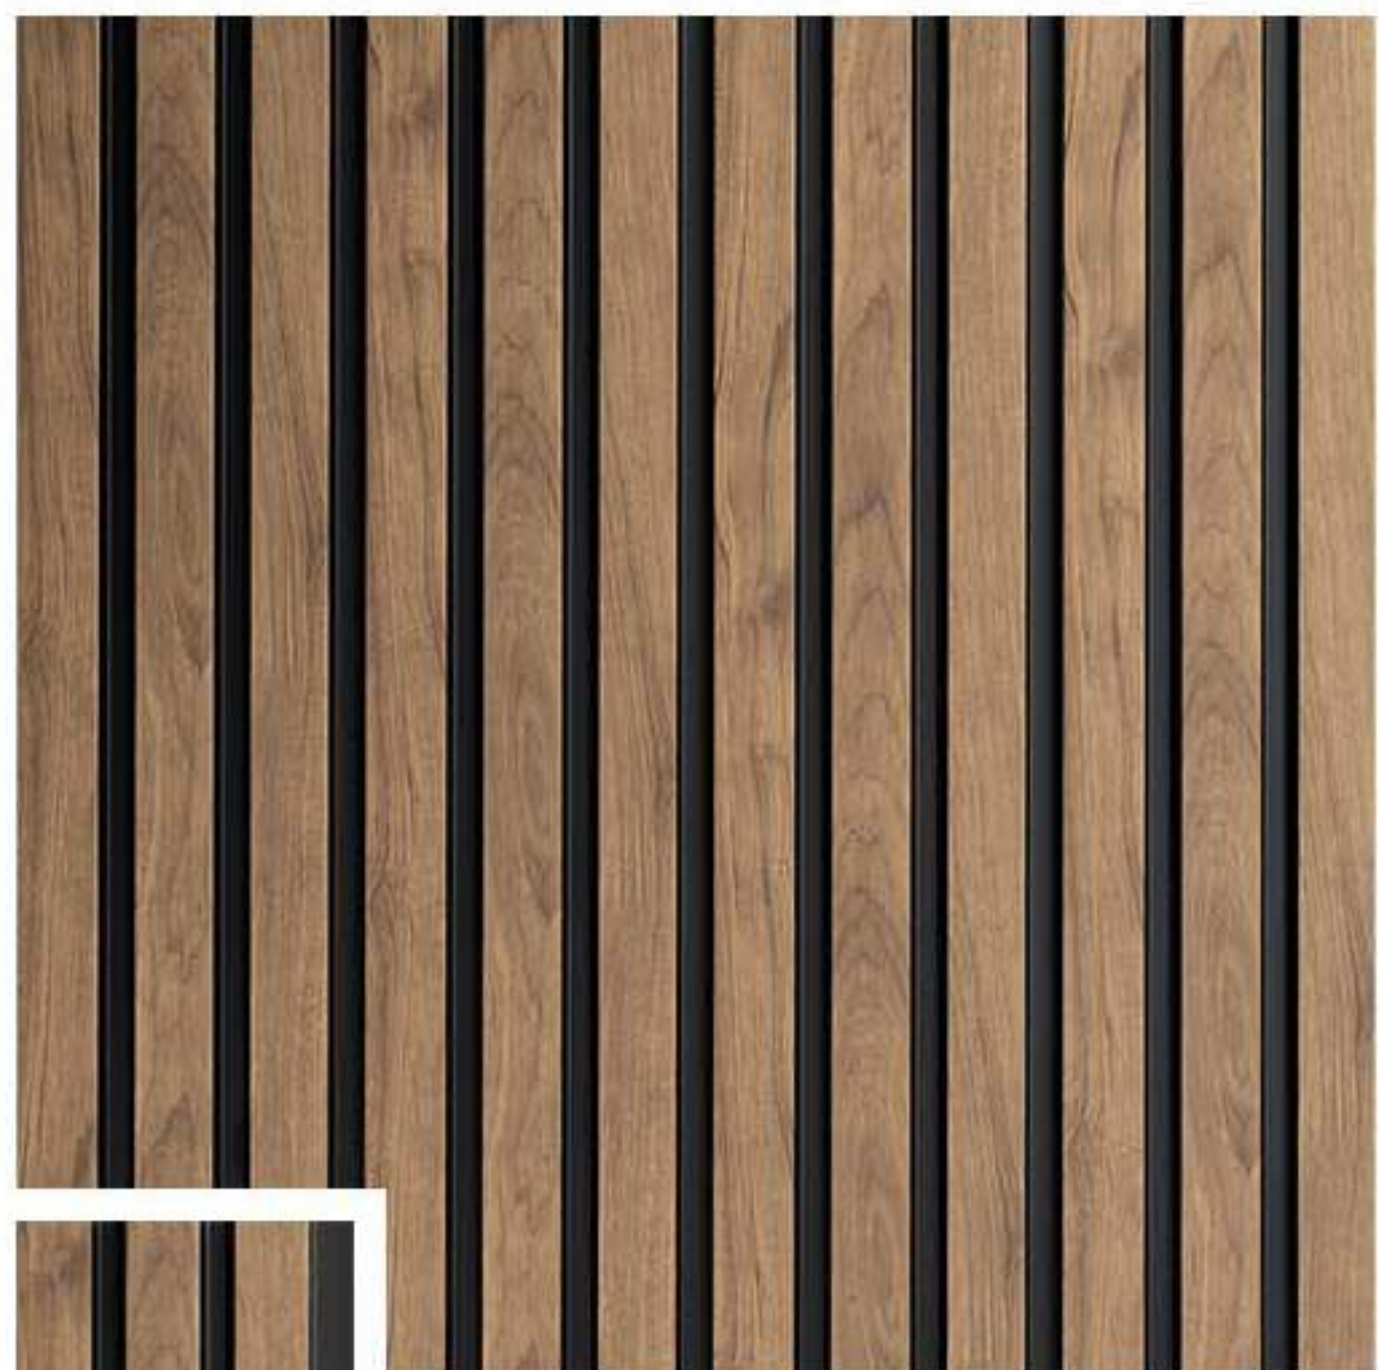

OLMO
DUB CRAFT