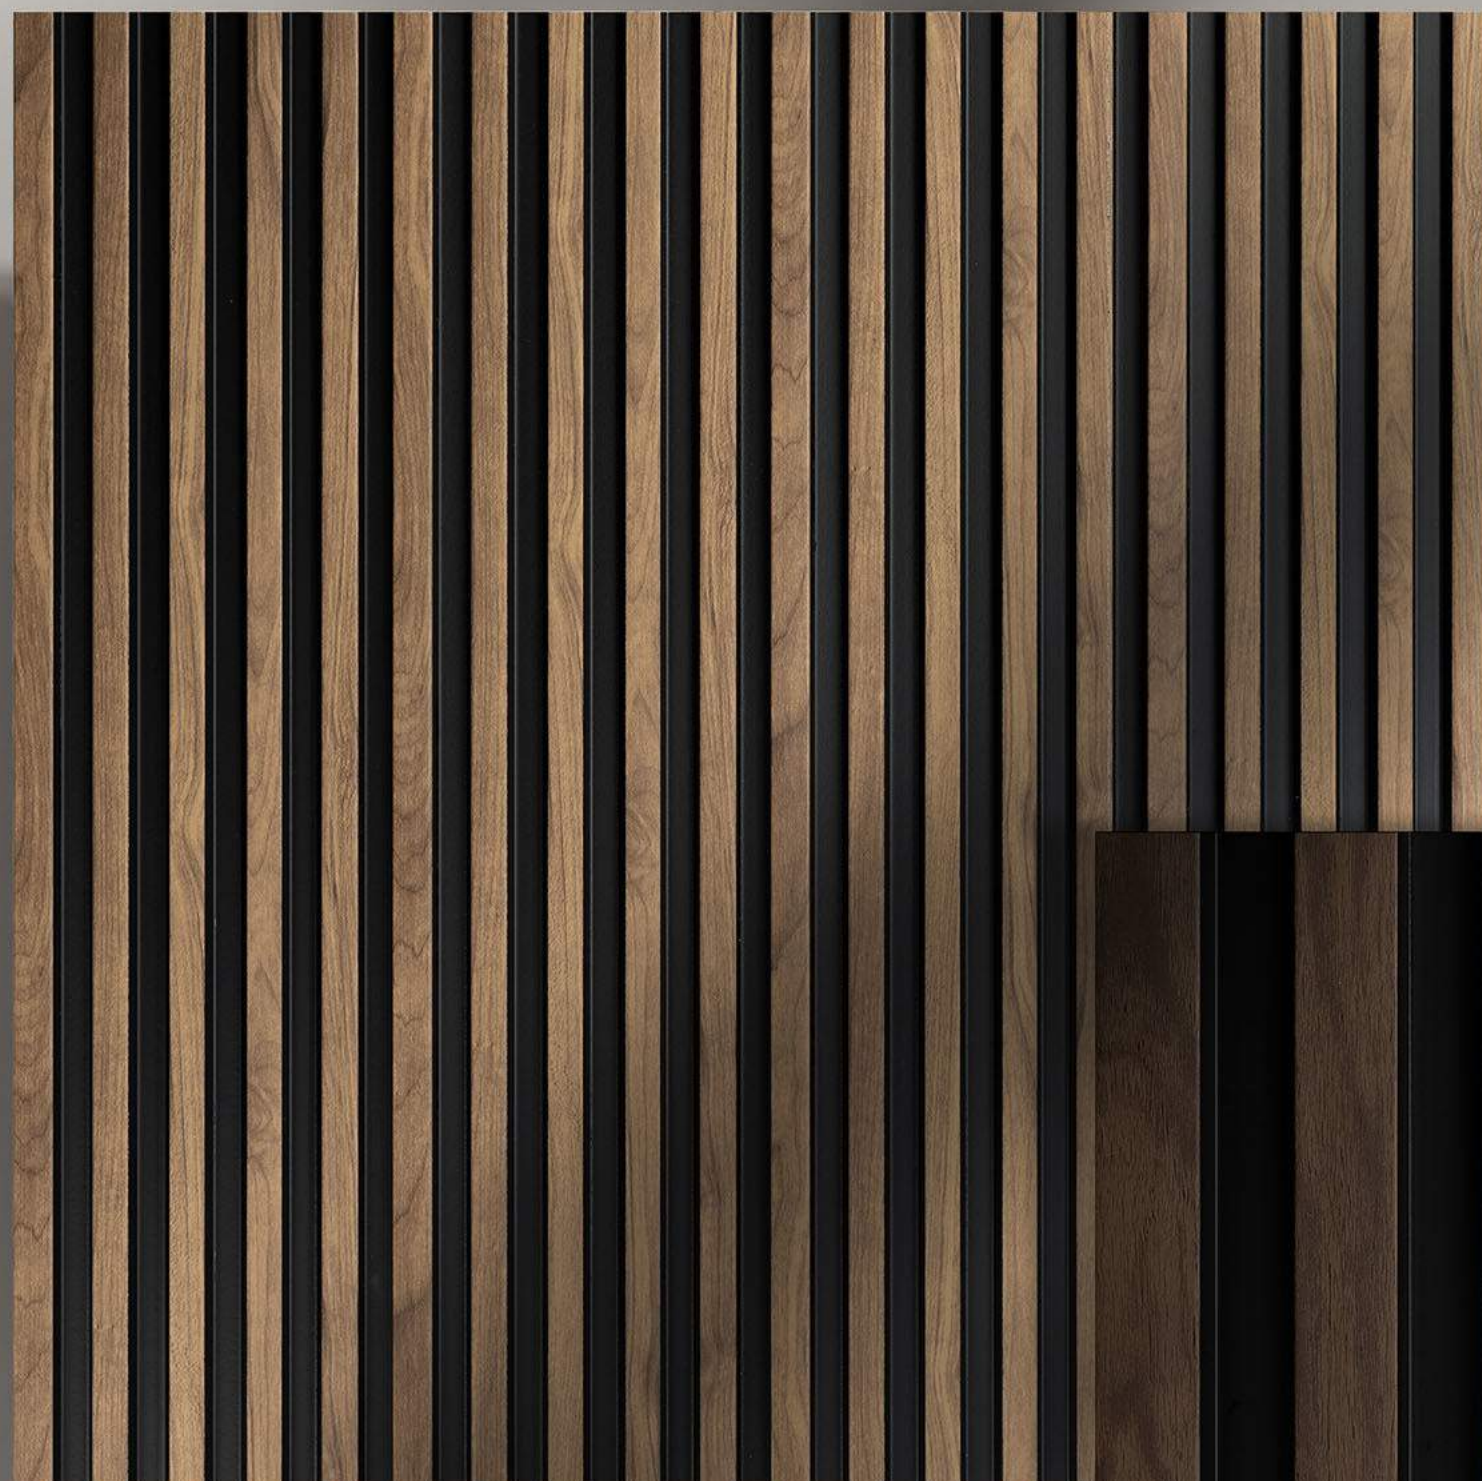

LAMELIO

WALL PANELS

KATALÓG 2022

LAMELIO

WALL PANELS

OBJAVTE NOVÚ TVÁR VAŠICH STIEN

S našimi stenovými panelmi Lamelio môžete jednoducho zmeniť svoj interiér a dať mu jedinečný charakter.

Montáž je veľmi jednoduchá a zaberie vám doslova chvíľku a z výsledku sa budete tešiť dlhé roky. Panely stačí narezať na vhodnú dĺžku a prilepiť na stenu.

Panely Lamelio sú vyrobené z vytvrdeného PS polystyrénu, ktorý je z 80% recyklovaný, vďaka čomu je náš produkt mimoriadne ekologický. Moderný materiál, z ktorého sú panely vyrobené, je navyše vodeodolný, takže ich úspešne využijete nielen v obývačke či spálni, ale aj v kúpeľni, kúpeľných zónach či iných miestnostiach vystavených vlhkosti.

Trojrozmerný charakter lamiel a zaujímavé farby umožňujú dekoráciu interiéru podľa najnovších trendov. Ľahkosť materiálu, z ktorého sú vyrobené, umožňuje jednoduchú montáž na steny aj na strop. Stena pokrytá panelmi zvyšuje akustiku a znižuje dozvuky v miestnosti.