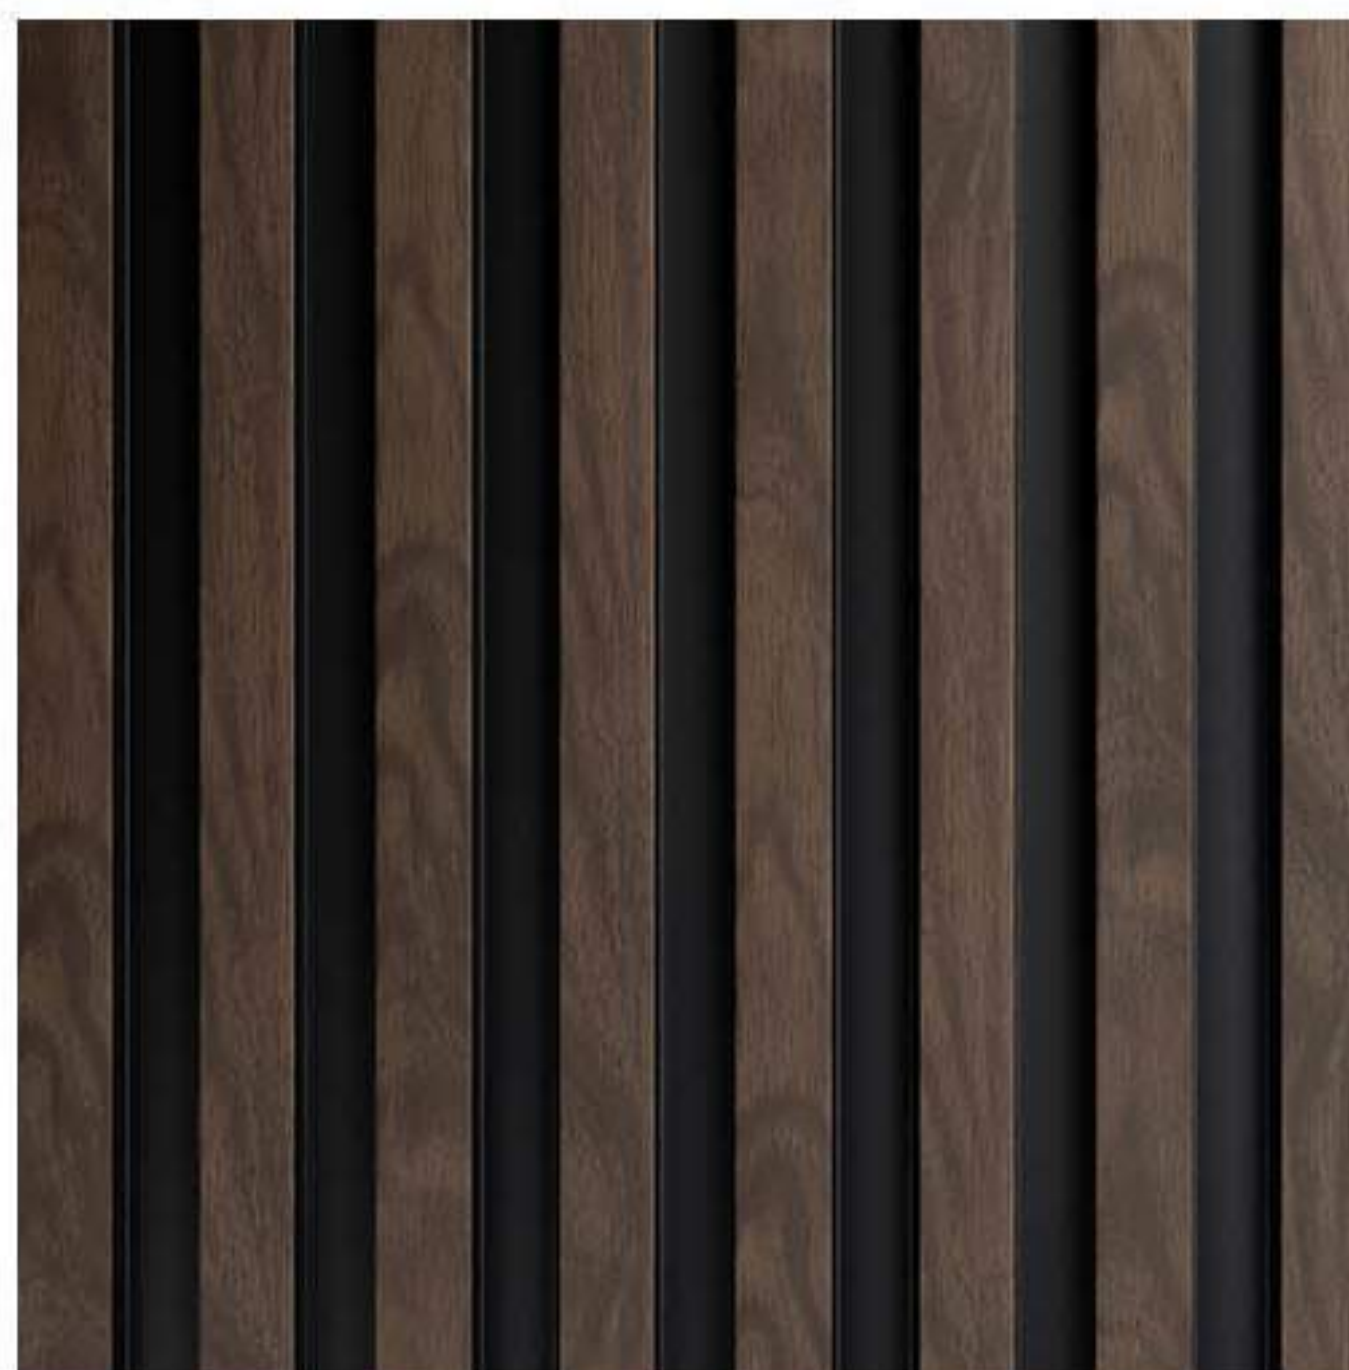

VHODNÉ UKONČOVACIE
LIŠTY:

ZL2-O

ZP2-O