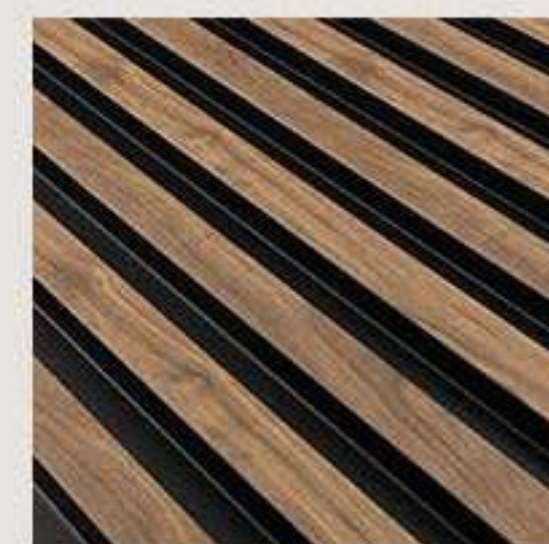

KOLEKCIA
VASCO

DUB CRAFT