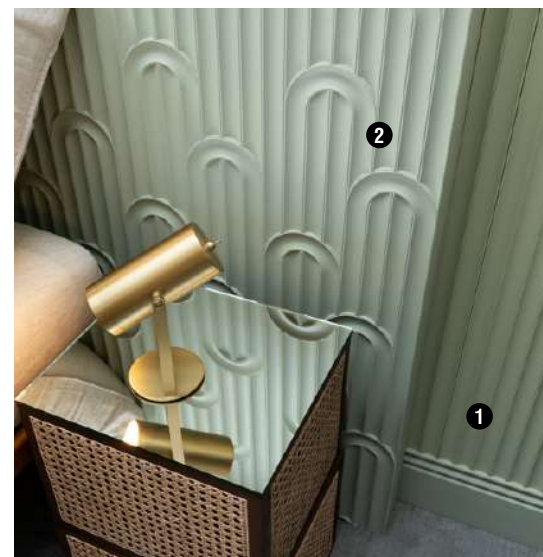

W114 | W114F VALLEY XL
200 x 25 x 1,5 cm
Purotouch®

W212 VALLEY LOOP
200 x 25 x 1,2 cm
Purotouch®

❶ W109 VALLEY

❷ W212 VALLEY LOOP

ART DECO-INSPIRED LOOPS

Art Deco-geïnspireerde lussen

Boucles d'inspiration Art déco