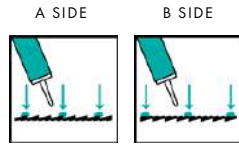

USE FDP700 IN ABUNDANCE ON THE GLUE LINES PROVIDED. CUT 1 CM OF THE NOZZLE, THEN DIAGONAL FOR BETTER GLUE DISTRIBUTION

Gebruik FDP700 in overvloed op de voorziene lijmsporen. 1 cm van de mondstuk afsnijden, dan diagonaal voor een betere lijmverdeling.