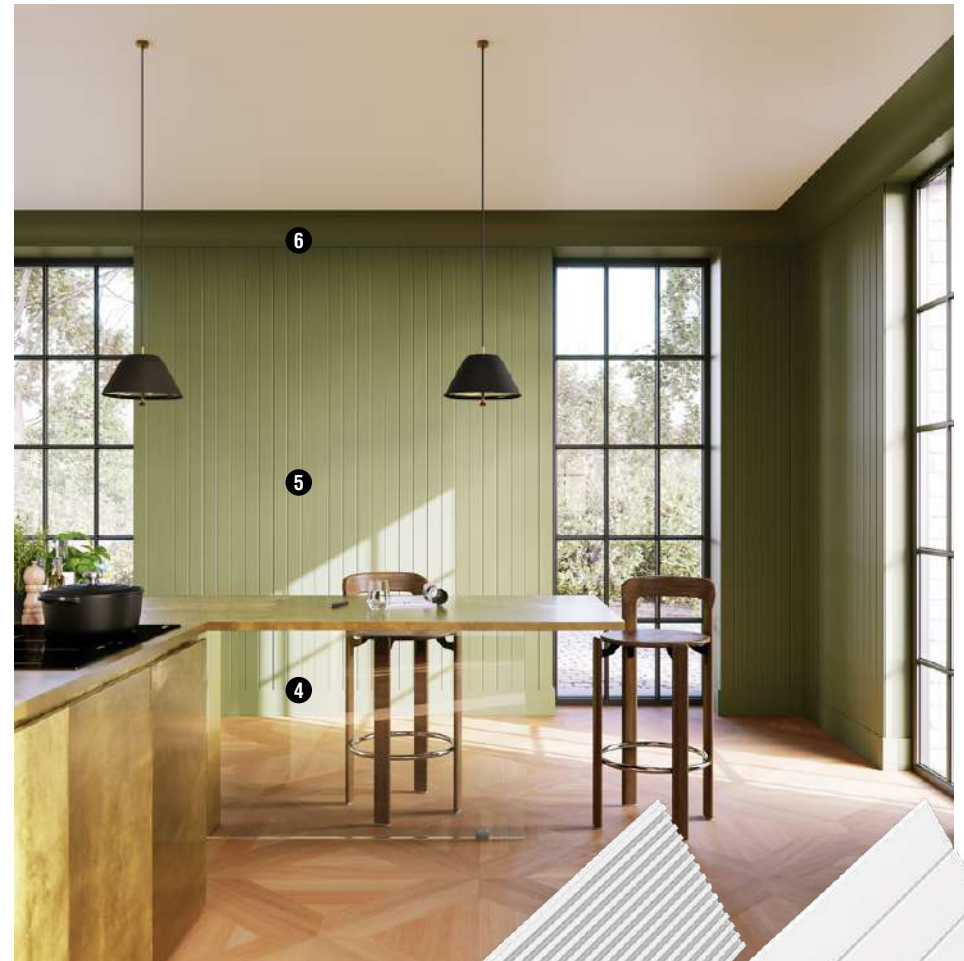

- ❹ SX168
- ❺ WX205 TRACK
- ❻ C991

WX205 | WX205-2600 TRACK
 200 x 25 x 1,3 cm
 260 x 25 x 1,3 cm
 Duropolymer®

DOUBLE-SIDED DESIGN

Dubbelzijdig ontwerp
 Conception double face
 Beidseitiges Design
 Diseño de doble cara
 Design bifacciale