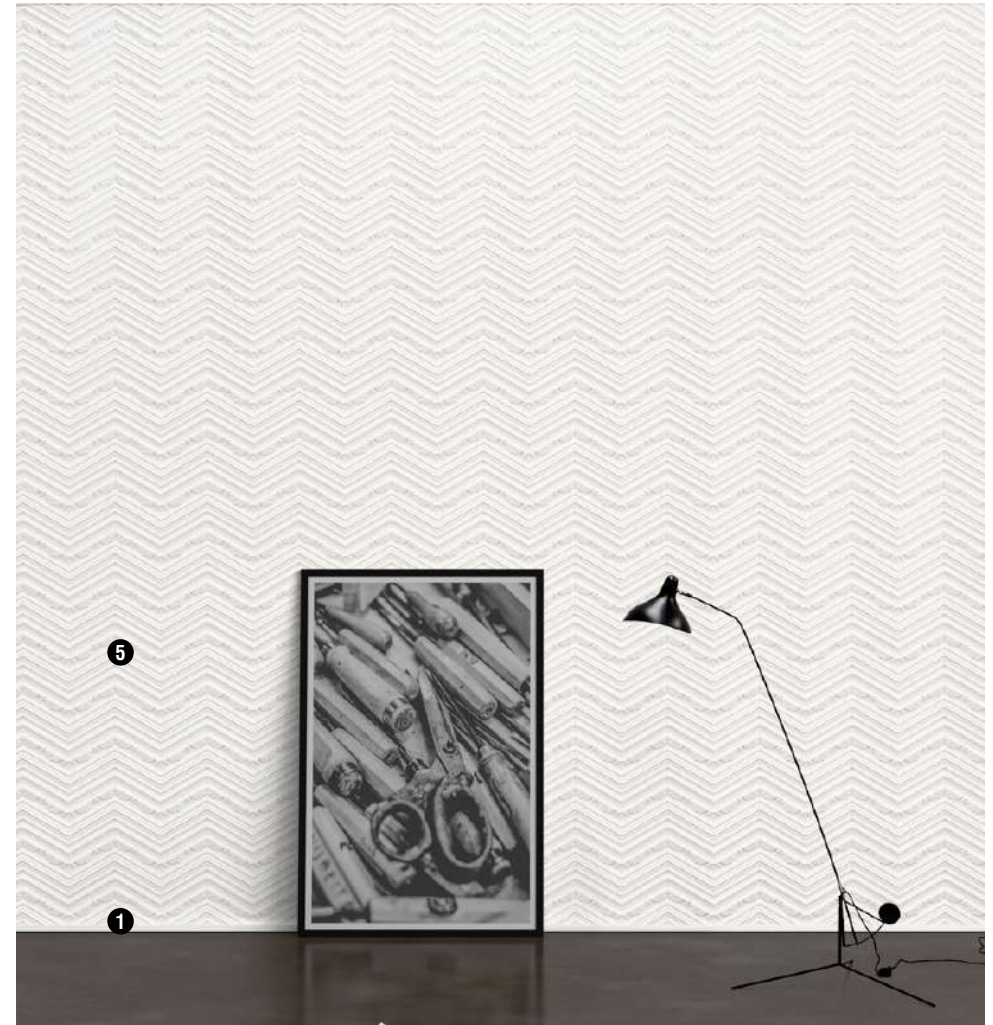

lussuoso

- ④ CX196
- ③ SX194
- ② W117 SLOPE
- ① CX190

W117 SLOPE
100 x 100 x 2,3 cm
Purotouch®

WALL-TRANSFORMING SQUARE

Wand-omvormend vierkant
Carré transformateur de murs
Quadratisches Wandpaneel
Cuadrado transformador de pared
Quadrato di trasformazione a parete