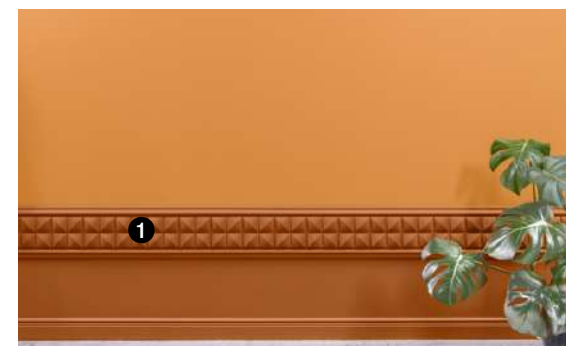

DETAILED TEXTURE

Gedetailleerde textuur

Texture détaillée

Detallierte Struktur

Textura detallada

Texture dettagliata

2 W112 RIDGE

LUXURIOUS WALLCOVERING

Luxueuze wandbekleding

Revêtement mural luxueux

Luxuriöse Wandgestaltung

Decoración de pared lujosa

Rivestimento per pareti dall'aspetto

lussuoso