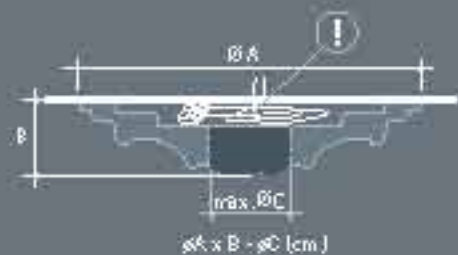

glad-geornamenteerd  
lisses-à motifs

R07  
ø25 x 2,5 - ø5cm

R08  
ø30 x 3,5 - ø5cm

R09  
ø40,5 x 4 - ø6cm

R66  
ø4,5/4,2 x 3,5

R76  
ø62 x 4 - ø10,5cm

R40  
ø14,5 x 3,5 - ø10cm

R35  
ø22 x 3

R10  
ø15 x 4 - ø2cm

R11  
ø19 x 4 - ø3cm

R12  
ø20 x 2 - ø1cm

R13  
ø28,5 x 3,5 - ø2,5cm

R50  
ø22 x 4 - ø19cm

R14  
ø33,5 x 3 - ø2,5cm

R31  
ø38,5 x 3 - ø3,5cm

R61  
ø90 x 2,5 - ø2,5cm

R16  
ø45 x 4 - ø3cm

R17  
ø47 x 3,5 - ø6,5cm

R18  
ø49 x 5 - ø7cm

R46  
ø52,5 x 4 - ø3cm

R22  
177 x 52,5 x 4cm

R77  
ø62 x 4,5 - ø10,5cm

R07 EN  
ROSACES

R40

R38  
ø71 x 4,5 - ø19 cm

R23  
ø71,5 x 4 - ø6 cm

R27  
ø75 x 4,5 - ø9 cm

R24  
ø79 x 4 - ø8 cm

R37  
ø85 x 5 - ø7 cm

R64  
ø95,5 x 9 - ø7 cm