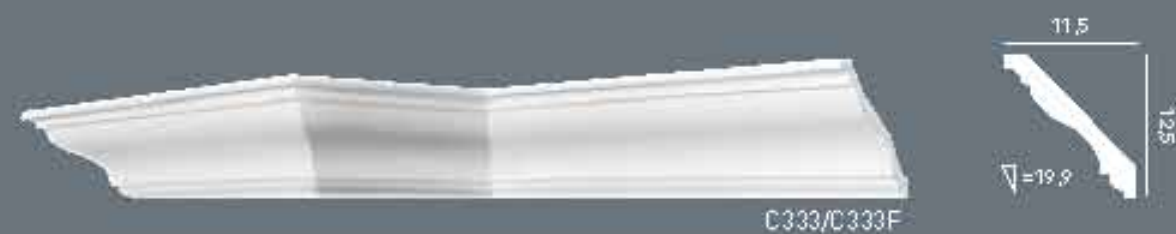

glad
lisses

C217

C354

C353

C400

KROONLIJSTEN
CORNICHES
L: 200cm

DESIGNED BY: J. VERBRACHT: C353, C354, C355, C356, C360
REGISTERED DESIGN: C356, C353, C355, C354

ref+F = verkrijgbaar in flexibele uitvoering, zie p.98.
réf+F = disponible en flex, voir p.98.

glad
lisses

KROONLISTEN
CORNICHES

L: 200cm

ré + F= verkrijgbaar in flexibele uitvoering, zie p. 98.
* zie indirecte verlichting, p. 127

ré + F= disponible en flex, voir p. 98.
* voir éclairage indirect, p. 127

KROONLUSTEN
CORNICHE

L: 200cm

réf F= verkrijgbaar in flexibel uitvoering zie p. XXX.
* zie indirecte verlichting, pagina XXX.

réf F= disponible en flex, voir p. XXX.
* voir éclairage indirect, page XXX.

DESIGNED BY: X. DOHNK: C 335, C 990, P 9900, P 9901