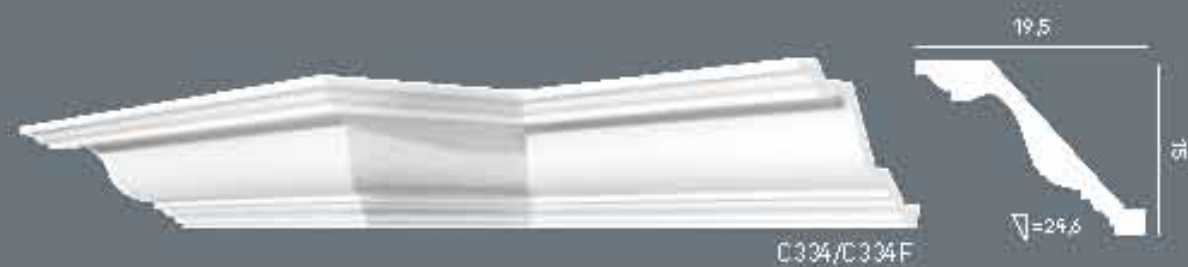

glad
lisses

C217

C354

C353

C400

KROONLIJSTEN
CORNICHES
L: 200cm

DESIGNED BY: J. VERBRACHT: C353, C354, C355, C356, C360
REGISTERED DESIGN: C356, C353, C355, C354

ref+F = verkrijgbaar in flexibele uitvoering, zie p.98.
réf+F = disponible en flex, voir p.98.

glad
lisses

KROONLISTEN
CORNICHES

L: 200cm

ré + F= verkrijgbaar in flexibele uitvoering, zie p. 98.
* zie indirecte verlichting, p. 127

ré + F= disponible en flex, voir p. 98.
* voir éclairage indirect, p. 127

KROONLUSTEN
CORNICHE

L: 200cm

réf F= verkrijgbaar in flexibel uitvoering zie p. XXX.
* zie indirecte verlichting, pagina XXX.

réf F= disponible en flex, voir p. XXX.
* voir éclairage indirect, page XXX.

DESIGNED BY: X. DOHNK: C 335, C 990, P 9900, P 9901