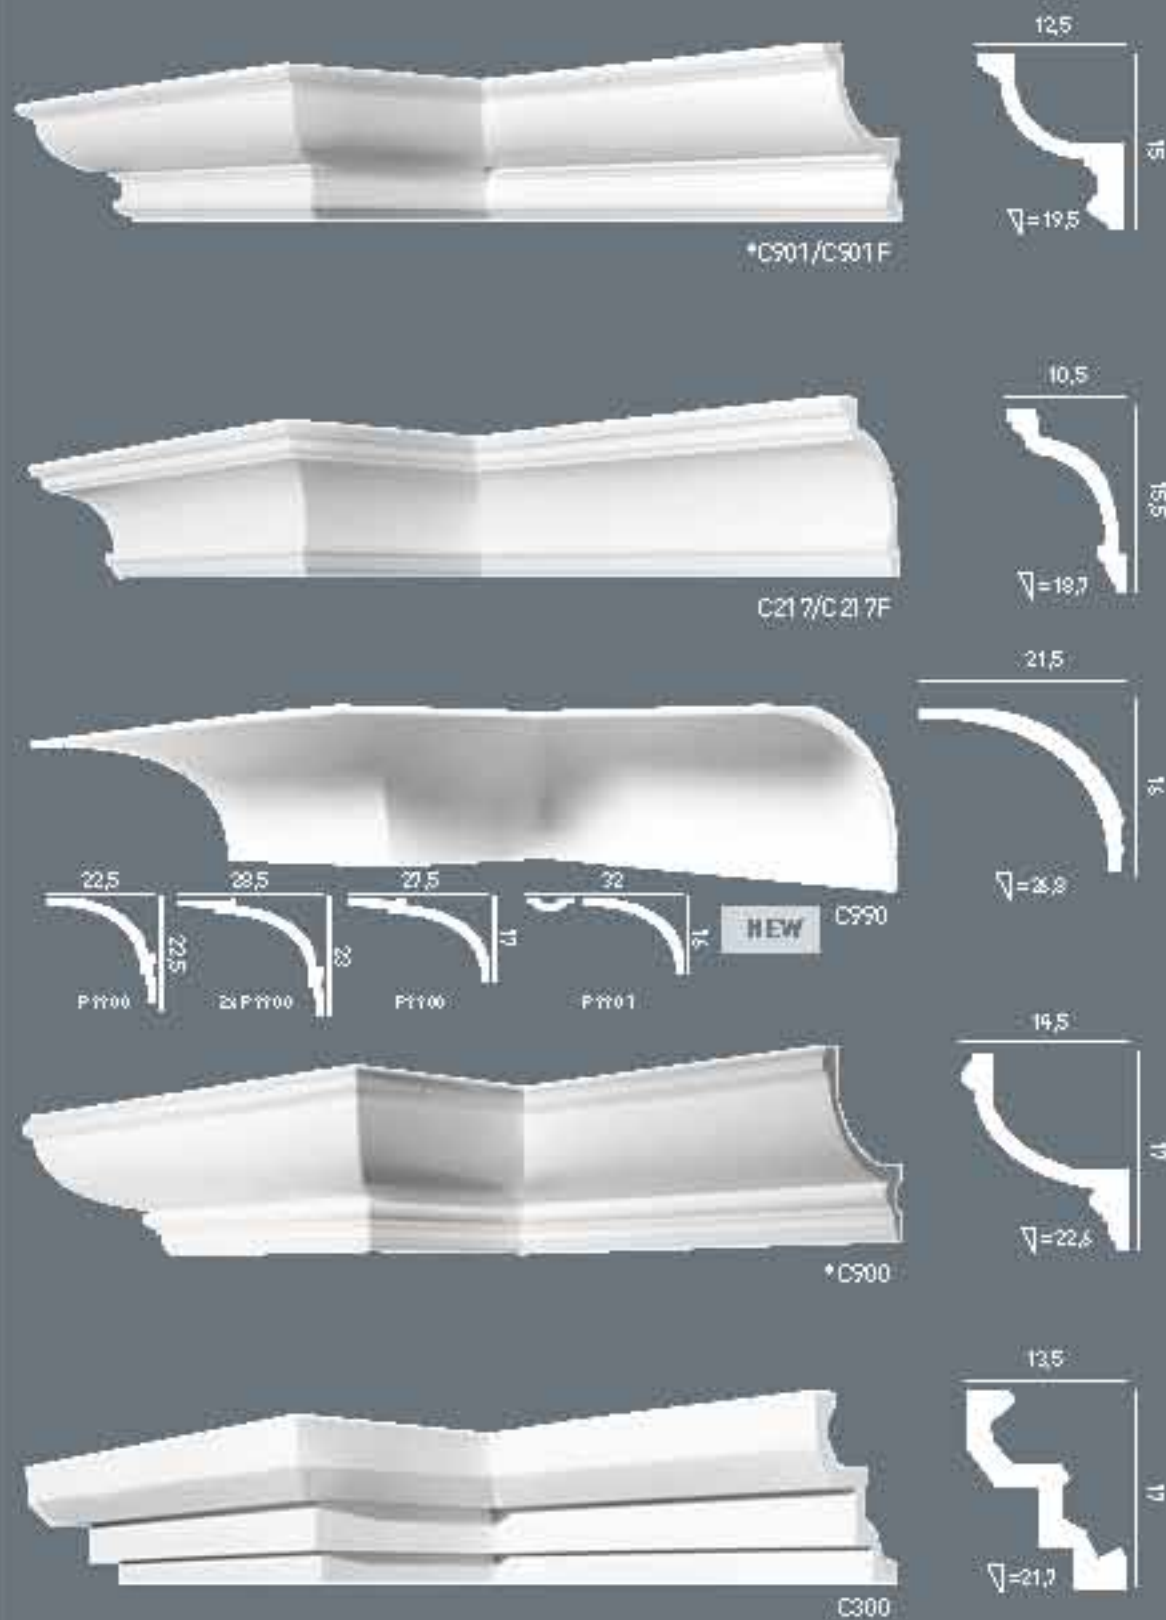

glad
lisses

C217

C354

C353

C400

KROONLIJSTEN
CORNICHES
L: 200cm

DESIGNED BY: J. VERBRACHT: C353, C354, C355, C356, C360
REGISTERED DESIGN: C356, C353, C355, C354

ref+F = verkrijgbaar in flexibele uitvoering, zie p.98.
réf+F = disponible en flex, voir p.98.

glad
lisses

KROONLISTEN
CORNICHES

L: 200cm

ré + F= verkrijgbaar in flexibele uitvoering, zie p. 98.
* zie indirecte verlichting, p. 127

ré + F= disponible en flex, voir p. 98.
* voir éclairage indirect, p. 127

KROONLUSTEN
CORNICHE

L: 200cm

réf F= verkrijgbaar in flexibel uitvoering zie p. XXX.
* zie indirecte verlichting, pagina XXX.

réf F= disponible en flex, voir p. XXX.
* voir éclairage indirect, page XXX.

DESIGNED BY: X. DOHNK: C 335, C 990, P 9900, P 9901

C307

C307+ C307A

C307A
7,5 x 9,5 x 4cm

C308/C308F

KROONLUSTEN
CORNICHES

L: 300cm

ref+F = verkrijgbaar in flexibele uitvoering, zie p.99.

réf+F = disponible en flex, voir p.99.