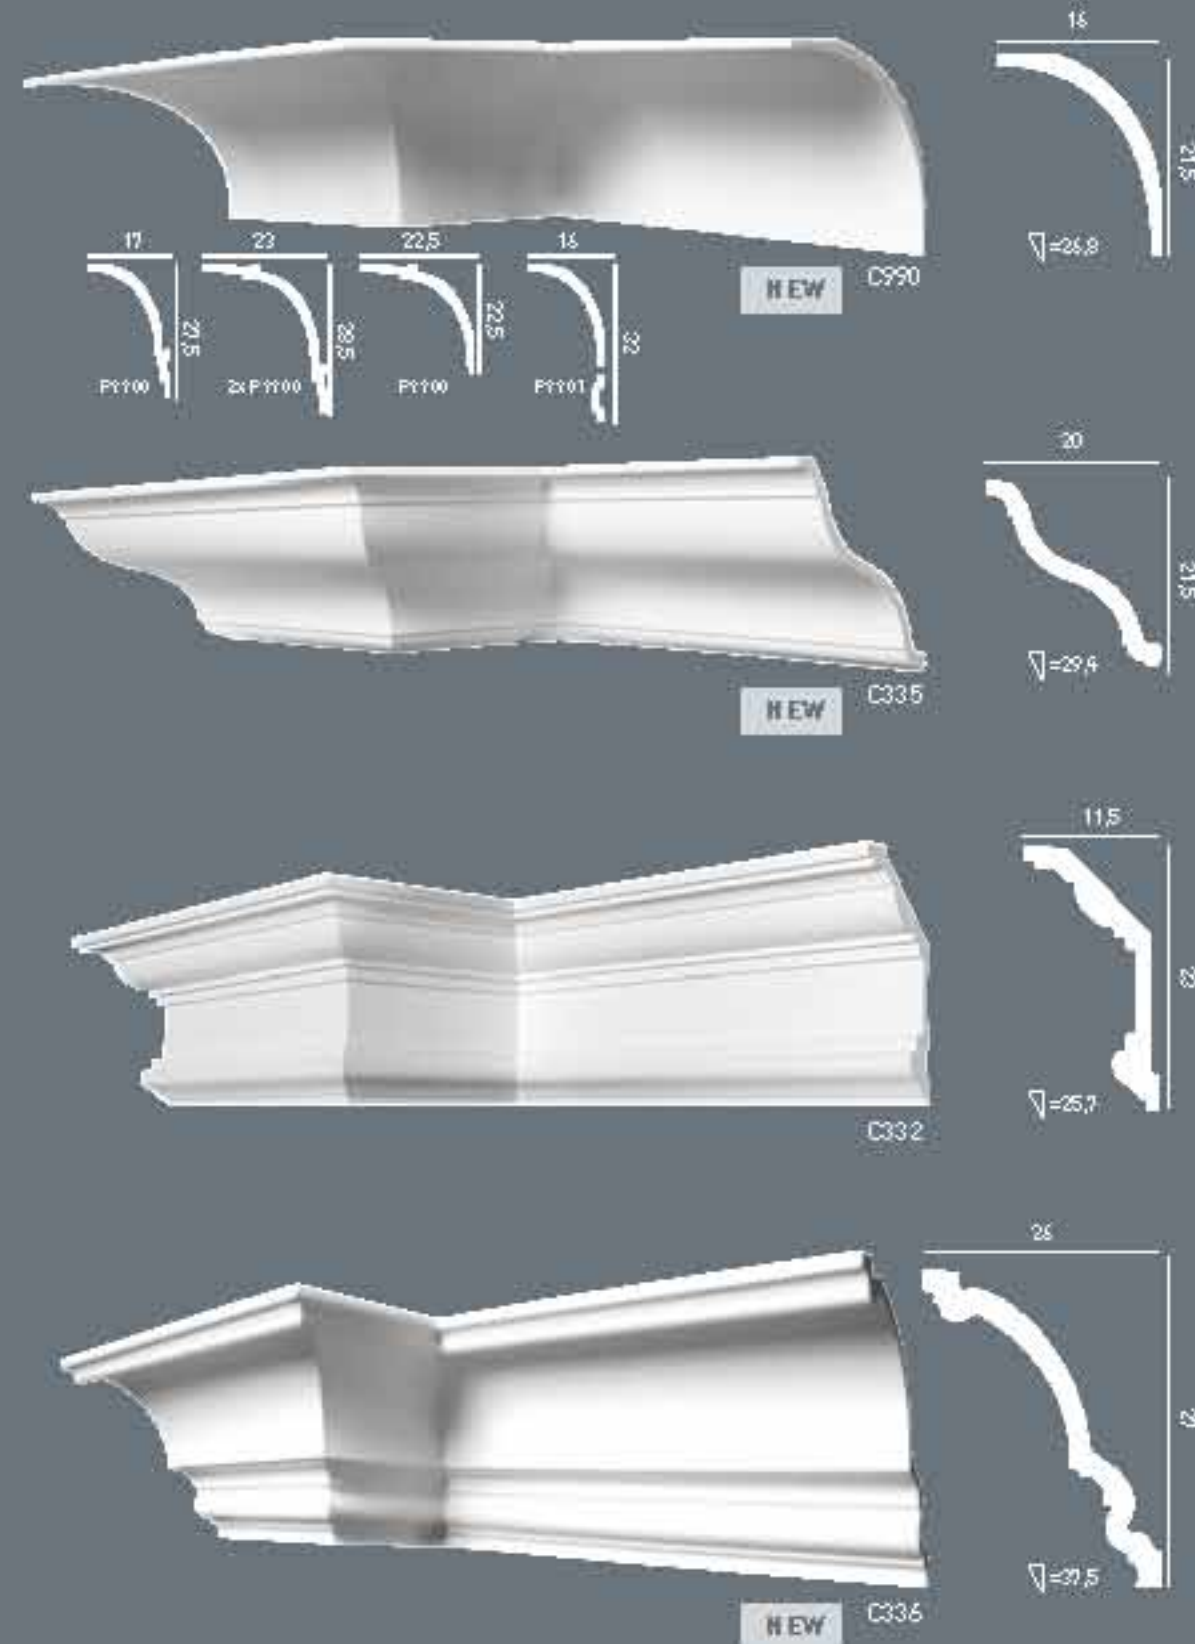

glad
lisses

C217

C354

C353

C400

KROONLIJSTEN
CORNICHES
L: 200cm

DESIGNED BY: J. VERBRACHT: C353, C354, C355, C356, C360
REGISTERED DESIGN: C356, C353, C355, C354

ref+F = verkrijgbaar in flexibele uitvoering, zie p.98.
réf+F = disponible en flex, voir p.98.

glad
lisses

KROONLISTEN
CORNICHES

L: 200cm

ré + F= verkrijgbaar in flexibele uitvoering, zie p. 98.
* zie indirecte verlichting, p. 127

ré + F= disponible en flex, voir p. 98.
* voir éclairage indirect, p. 127

KROONLUSTEN
CORNICHE

L: 200cm

réf F= verkrijgbaar in flexibel uitvoering zie p. XXX.
* zie indirecte verlichting, pagina XXX.

réf F= disponible en flex, voir p. XXX.
* voir éclairage indirect, page XXX.

DESIGNED BY: X. DOHNK: C 335, C 990, P 9900, P 9901

C307

C307+ C307A

C307A
7,5 x 9,5 x 4cm

C308/C308F

KROONLUSTEN
CORNICHES

L: 300cm

ref+F = verkrijgbaar in flexibele uitvoering, zie p.99.

réf+F = disponible en flex, voir p.99.