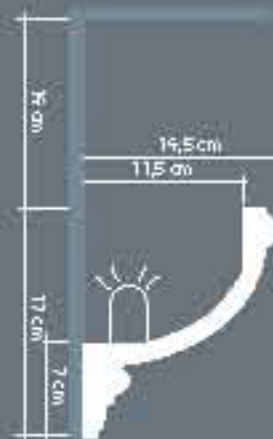

voor alle indirecte verlichtingsystemen en zie pg. 130
pour tous les systèmes d'éclairage indirect voir pg. 130