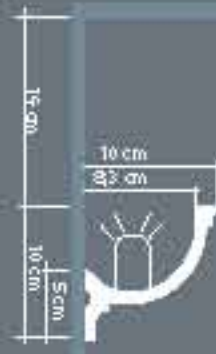

króonlijsten voor indirecte verlichting
corniches d'éclairage indirect

C901

voor alle indirecte verlichtingsystemen en zie pg. 130
pour tous les systèmes d'éclairage indirect voir pg. 130

VERLICHTING
ÉCLAIRAGE

DESIGNED BY: J. VERGRACHT: C351, C352, C357, C358

REGISTERED DESIGN: C351, C352