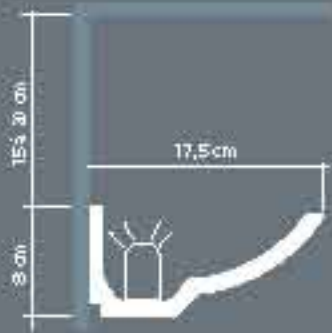

króonlijsten voor indirecte verlichting
corniches d'éclairage indirect

C352

voor alle indirecte verlichtingsystemen en zie pg. 130
pour tous les systèmes d'éclairage indirect voir pg. 130

VERLICHTING
ÉCLAIRAGE

DESIGNED BY: J. VERGRACHT: C351, C352, C357, C358

REGISTERED DESIGN: C351, C352