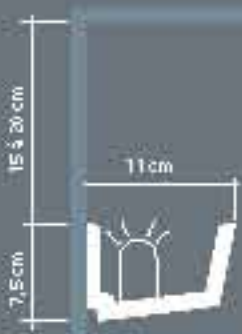

króonlijsten voor indirecte verlichting
corniches d'éclairage indirect

C358

voor alle indirecte verlichtingsystemen en zie pg. 130
pour tous les systèmes d'éclairage indirect voir pg. 130

VERLICHTING
ÉCLAIRAGE

DESIGNED BY: J. VERGRACHT: C351, C352, C357, C358

REGISTERED DESIGN: C351, C352