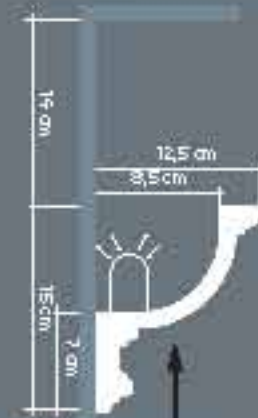

króonlijsten voor indirecte verlichting
corniches d'éclairage indirect

C900

voor alle indirecte verlichtingsystemen en zie pg. 130
pour tous les systèmes d'éclairage indirect voir pg. 130

VERLICHTING
ÉCLAIRAGE

DESIGNED BY: J. VERGRACHT: C351, C352, C357, C358

REGISTERED DESIGN: C351, C352