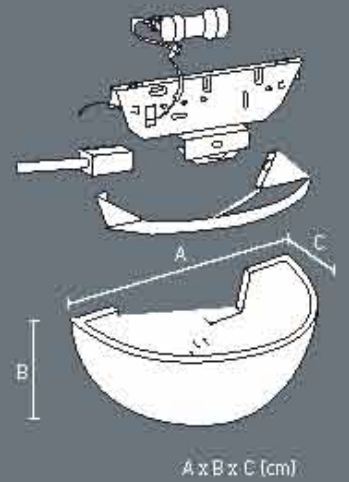

XL-gesegmenteerde zuil
XL-colonne segmentée

5 x K4002
+ K4132 + K4122
= 4,09 m

4 x K4002
+ K4132 + K4122
= 3,39 m

3 x K4002
+ K4132 + K4122
= 2,69 m

ZUILEN
COLONNES

wandlampen
appliques

VERLICHTING
ÉCLAIRAGE