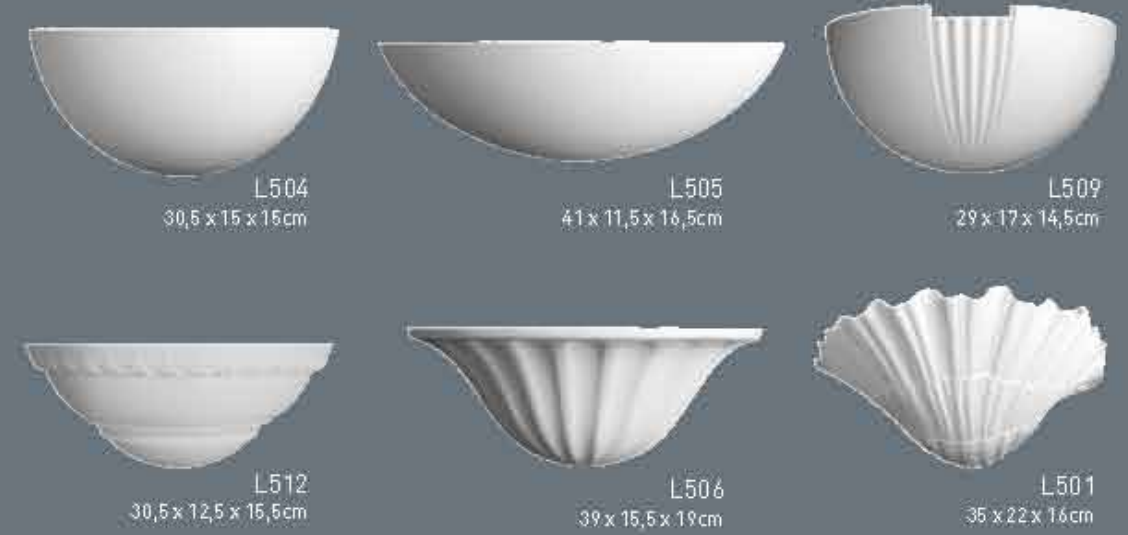

XL-gesegmenteerde zuil
XL-colonne segmentée

5 x K4002
+ K4132 + K4122
= 4,09 m

4 x K4002
+ K4132 + K4122
= 3,39 m

3 x K4002
+ K4132 + K4122
= 2,69 m

ZUILEN
COLONNES

wandlampen
appliques

VERLICHTING
ÉCLAIRAGE

L506

L501

L504

króonlijsten voor indirecte verlichting
corniches d'éclairage indirect

C351

C352

C357

C358