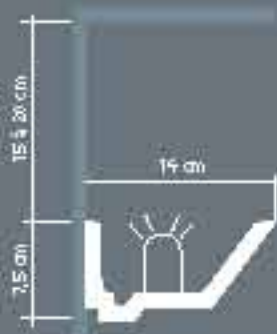

XL-gesegmenteerde zuil
XL-colonne segmentée

5 x K4002
+ K4132 + K4122
= 4,09 m

4 x K4002
+ K4132 + K4122
= 3,39 m

3 x K4002
+ K4132 + K4122
= 2,69 m

ZUILEN
COLONNES

wandlampen
appliques

VERLICHTING
ÉCLAIRAGE

L506

L501

L504

króonlijsten voor indirecte verlichting
corniches d'éclairage indirect

C351

C352

C357

C358

IL002-001
L: 59cm
T5 HE 1x 14W incl.
incl. connectiekabel/câble de connection incl. L: 50 cm

IL002-003
L: 180cm
stroomkabel/wil électrique
max. 12 lengtes per stroomkabel
max. 12 armatures par fil électrique