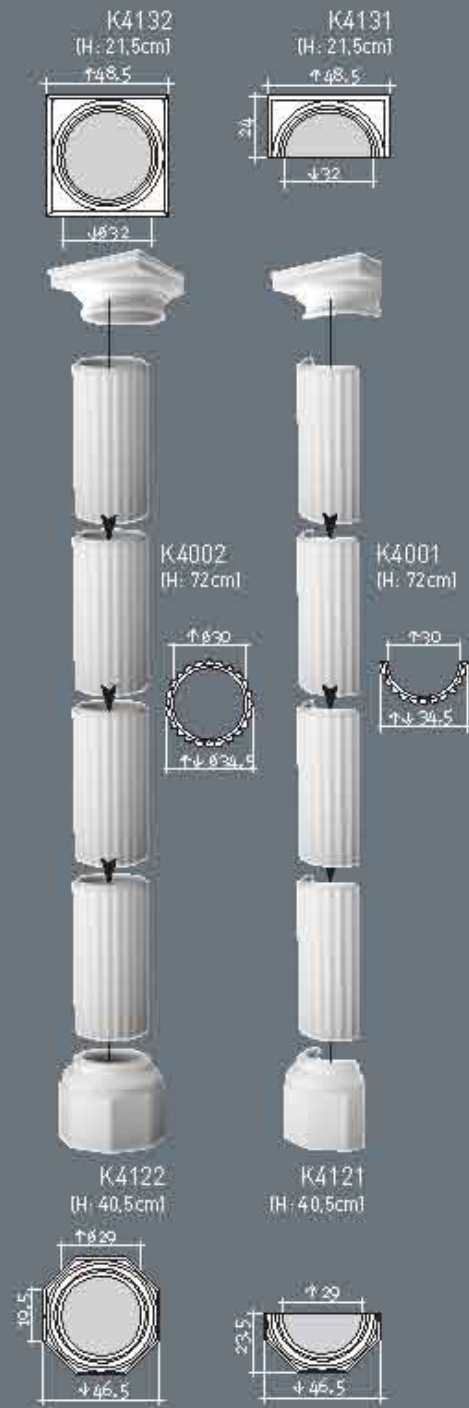

XL-gesegmenteerde zuil
XL-colonne segmentée

5 x K4002
+ K4132 + K4122
= 4,09 m

4 x K4002
+ K4132 + K4122
= 3,39 m

3 x K4002
+ K4132 + K4122
= 2,69 m

ZUILEN
COLONNES

wandlampen
appliques

VERLICHTING
ÉCLAIRAGE

L506

L501

L504

króonlijsten voor indirecte verlichting
corniches d'éclairage indirect

C351

C352

C357

C358