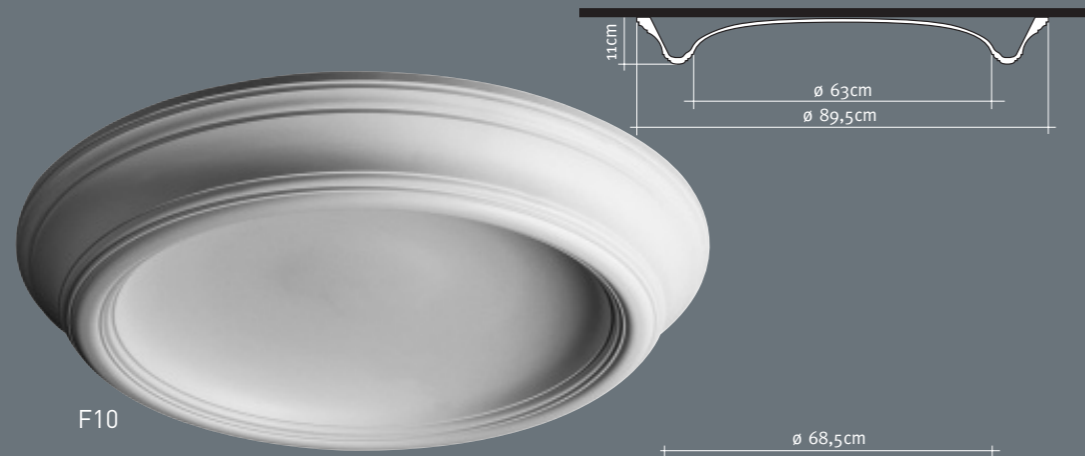

plafondtegels - koepels
dalles de plafond-coupoles

F10

F11

F12

F30
59,5 x 59,5 x 4 cm

F31
59,5 x 59,5 x 6,5 cm

F32
59,5 x 59,5 x 1 cm

F33
59,5 x 29,5 x 1 cm

F12

F11

B417
90,5 x 13,5 x 14 cm ↑
75 x 6 cm ↓

B408
22,5 x 40 x 13 cm

B404
19,5 x 31,5 x 11,5 cm

B403
19 x 19 x 10 cm

B402
9 x 22 x 7 cm

B401
11,5 x 15,5 x 7 cm

B409
30 x 35 x 17,5 cm

B413
16 x 22,5 x 8,5 cm

B414
10 x 22 x 7 cm

B410
19,5 x 50 x 16 cm

B403

B401

B410

SCHAPPEN & CONSOLES
ÉTAGÈRES ET CONSOLES

SIERSCHOUWEN
CHEMINÉES DÉCORATIVES

H100/C
20 x 87,5 x 17,5 cm

De sierschouwen zijn **enkel als decoratief element bedoeld** en mogen uitsluitend geplaatst worden in combinatie met een elektrisch vuurtje van max. 2 à 3kW.