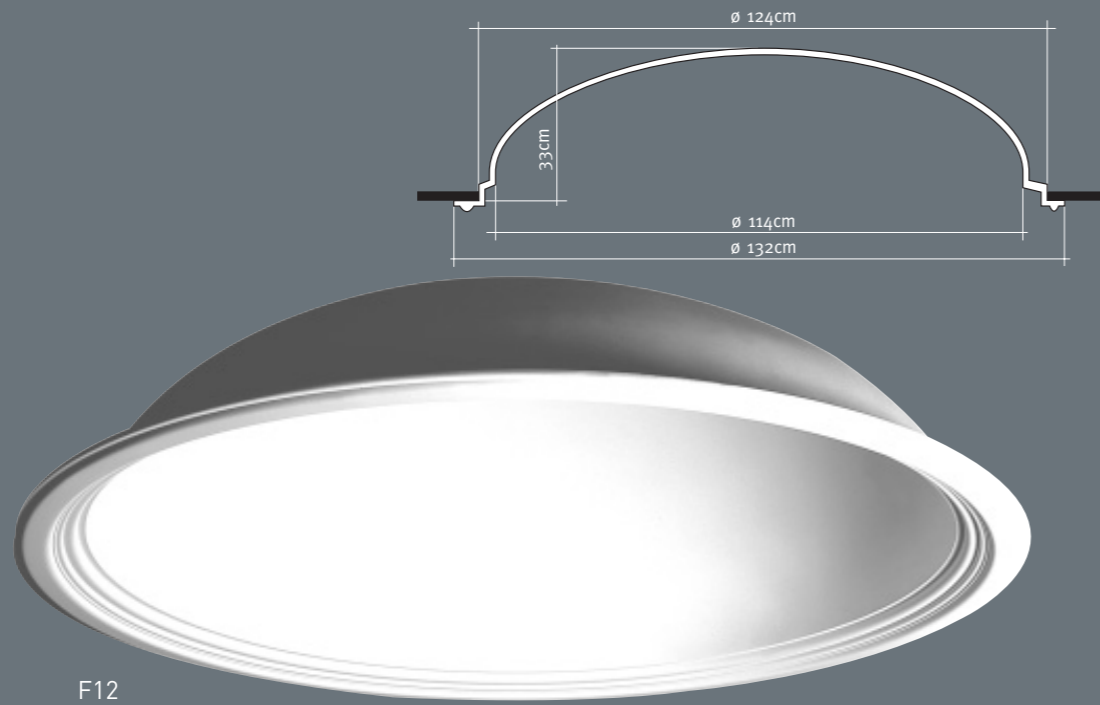

plafondtegels - koepels
dalles de plafond-coupoles

F10

F11

F12

F30
59,5 x 59,5 x 4 cm

F31
59,5 x 59,5 x 6,5 cm

F32
59,5 x 59,5 x 1 cm

F33
59,5 x 29,5 x 1 cm

F12

F11

B417
90,5 x 13,5 x 14 cm ↑
75 x 6 cm ↓

B408
22,5 x 40 x 13 cm

B404
19,5 x 31,5 x 11,5 cm

B403
19 x 19 x 10 cm

B402
9 x 22 x 7 cm

B401
11,5 x 15,5 x 7 cm

B409
30 x 35 x 17,5 cm

B413
16 x 22,5 x 8,5 cm

B414
10 x 22 x 7 cm

B410
19,5 x 50 x 16 cm

B403

B401

B410

SCHAPPEN & CONSOLES
ÉTAGÈRES ET CONSOLES

SIERSCHOUWEN
CHEMINÉES DÉCORATIVES

H100/C
20 x 87,5 x 17,5 cm

De sierschouwen zijn **enkel als decoratief element bedoeld** en mogen uitsluitend geplaatst worden in combinatie met een elektrisch vuurtje van max. 2 à 3kW.