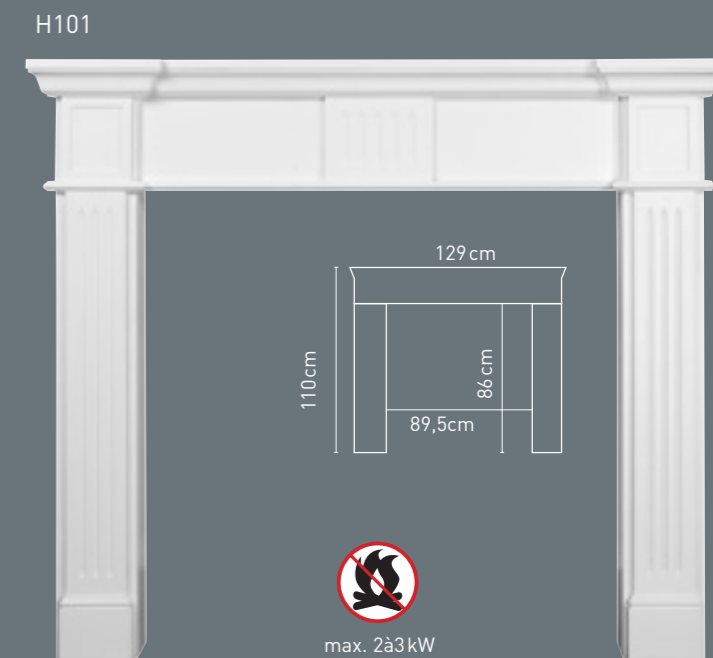

F12

F11

B417
90,5 x 13,5 x 14 cm ↑
75 x 6 cm ↓

B408
22,5 x 40 x 13 cm

B404
19,5 x 31,5 x 11,5 cm

B403
19 x 19 x 10 cm

B402
9 x 22 x 7 cm

B401
11,5 x 15,5 x 7 cm

B409
30 x 35 x 17,5 cm

B413
16 x 22,5 x 8,5 cm

B414
10 x 22 x 7 cm

B410
19,5 x 50 x 16 cm

B403

B401

B410

SCHAPPEN & CONSOLES
ÉTAGÈRES ET CONSOLES

SIERSCHOUWEN
CHEMINÉES DÉCORATIVES

H100/C
20 x 87,5 x 17,5 cm

De sierschouwen zijn **enkel als decoratief element bedoeld** en mogen uitsluitend geplaatst worden in combinatie met een elektrisch vuurtje van max. 2 à 3kW.