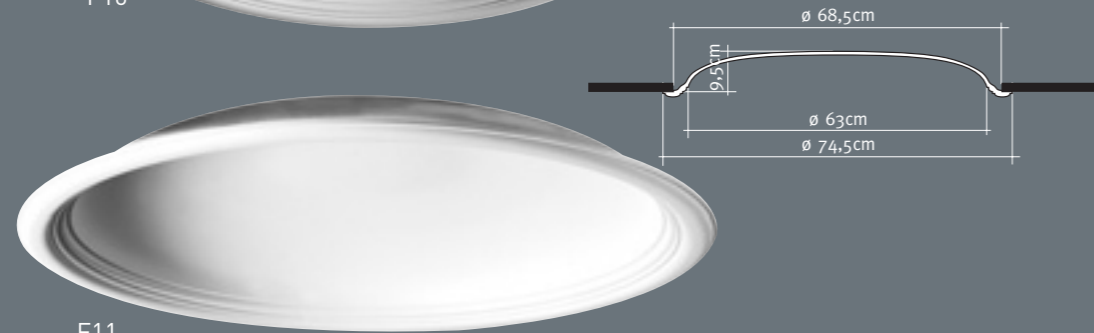

plafondtegels - koepels
dalles de plafond-coupoles

F10

F11

F12

F30
59,5 x 59,5 x 4 cm

F31
59,5 x 59,5 x 6,5 cm

F32
59,5 x 59,5 x 1 cm

F33
59,5 x 29,5 x 1 cm

F12

F11

B417
90,5 x 13,5 x 14 cm ↑
75 x 6 cm ↓

B408
22,5 x 40 x 13 cm

B404
19,5 x 31,5 x 11,5 cm

B403
19 x 19 x 10 cm

B402
9 x 22 x 7 cm

B401
11,5 x 15,5 x 7 cm

B409
30 x 35 x 17,5 cm

B413
16 x 22,5 x 8,5 cm

B414
10 x 22 x 7 cm

B410
19,5 x 50 x 16 cm

B403

B401

B410

SCHAPPEN & CONSOLES
ÉTAGÈRES ET CONSOLES

SIERSCHOUWEN
CHEMINÉES DÉCORATIVES

H100/C
20 x 87,5 x 17,5 cm

De sierschouwen zijn **enkel als decoratief element bedoeld** en mogen uitsluitend geplaatst worden in combinatie met een elektrisch vuurtje van max. 2 à 3kW.