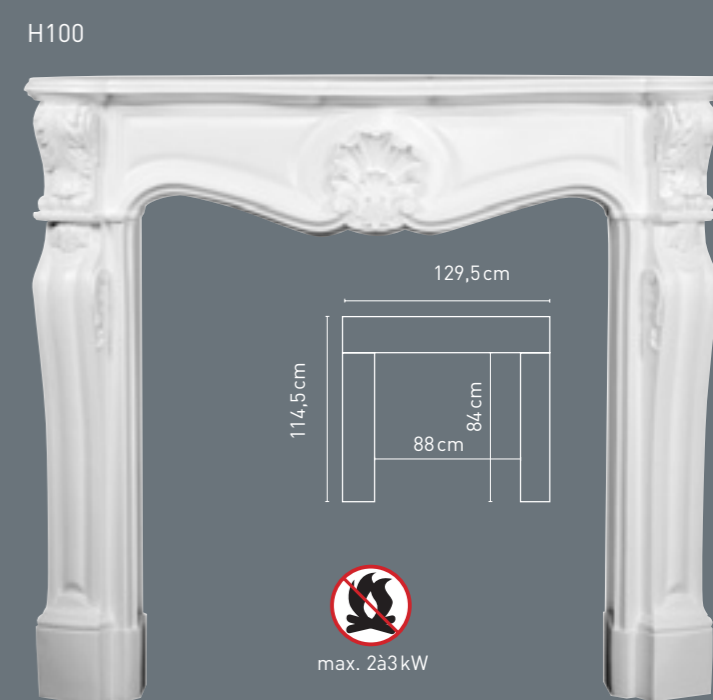

F12

F11

B417
90,5 x 13,5 x 14 cm ↑
75 x 6 cm ↓

B408
22,5 x 40 x 13 cm

B404
19,5 x 31,5 x 11,5 cm

B403
19 x 19 x 10 cm

B402
9 x 22 x 7 cm

B401
11,5 x 15,5 x 7 cm

B409
30 x 35 x 17,5 cm

B413
16 x 22,5 x 8,5 cm

B414
10 x 22 x 7 cm

B410
19,5 x 50 x 16 cm

B403

B401

B410

SCHAPPEN & CONSOLES
ÉTAGÈRES ET CONSOLES

SIERSCHOUWEN
CHEMINÉES DÉCORATIVES

H100/C
20 x 87,5 x 17,5 cm

De sierschouwen zijn **enkel als decoratief element bedoeld** en mogen uitsluitend geplaatst worden in combinatie met een elektrisch vuurtje van max. 2 à 3kW.