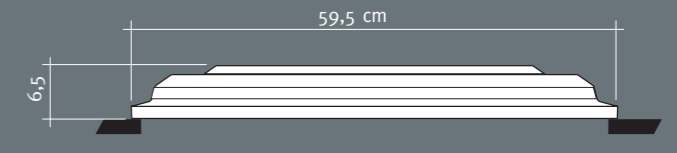

plafondtegels - koepels
dalles de plafond-coupoles

F10

F11

F12

F30
59,5 x 59,5 x 4 cm

F31
59,5 x 59,5 x 6,5 cm

F32
59,5 x 59,5 x 1 cm

F33
59,5 x 29,5 x 1 cm

F12

F11

B417
90,5 x 13,5 x 14 cm ↑
75 x 6 cm ↓

B408
22,5 x 40 x 13 cm

B404
19,5 x 31,5 x 11,5 cm

B403
19 x 19 x 10 cm

B402
9 x 22 x 7 cm

B401
11,5 x 15,5 x 7 cm

B409
30 x 35 x 17,5 cm

B413
16 x 22,5 x 8,5 cm

B414
10 x 22 x 7 cm

B410
19,5 x 50 x 16 cm

B403

B401

B410

SCHAPPEN & CONSOLES
ÉTAGÈRES ET CONSOLES

SIERSCHOUWEN
CHEMINÉES DÉCORATIVES

H100/C
20 x 87,5 x 17,5 cm

De sierschouwen zijn **enkel als decoratief element bedoeld** en mogen uitsluitend geplaatst worden in combinatie met een elektrisch vuurtje van max. 2 à 3kW.